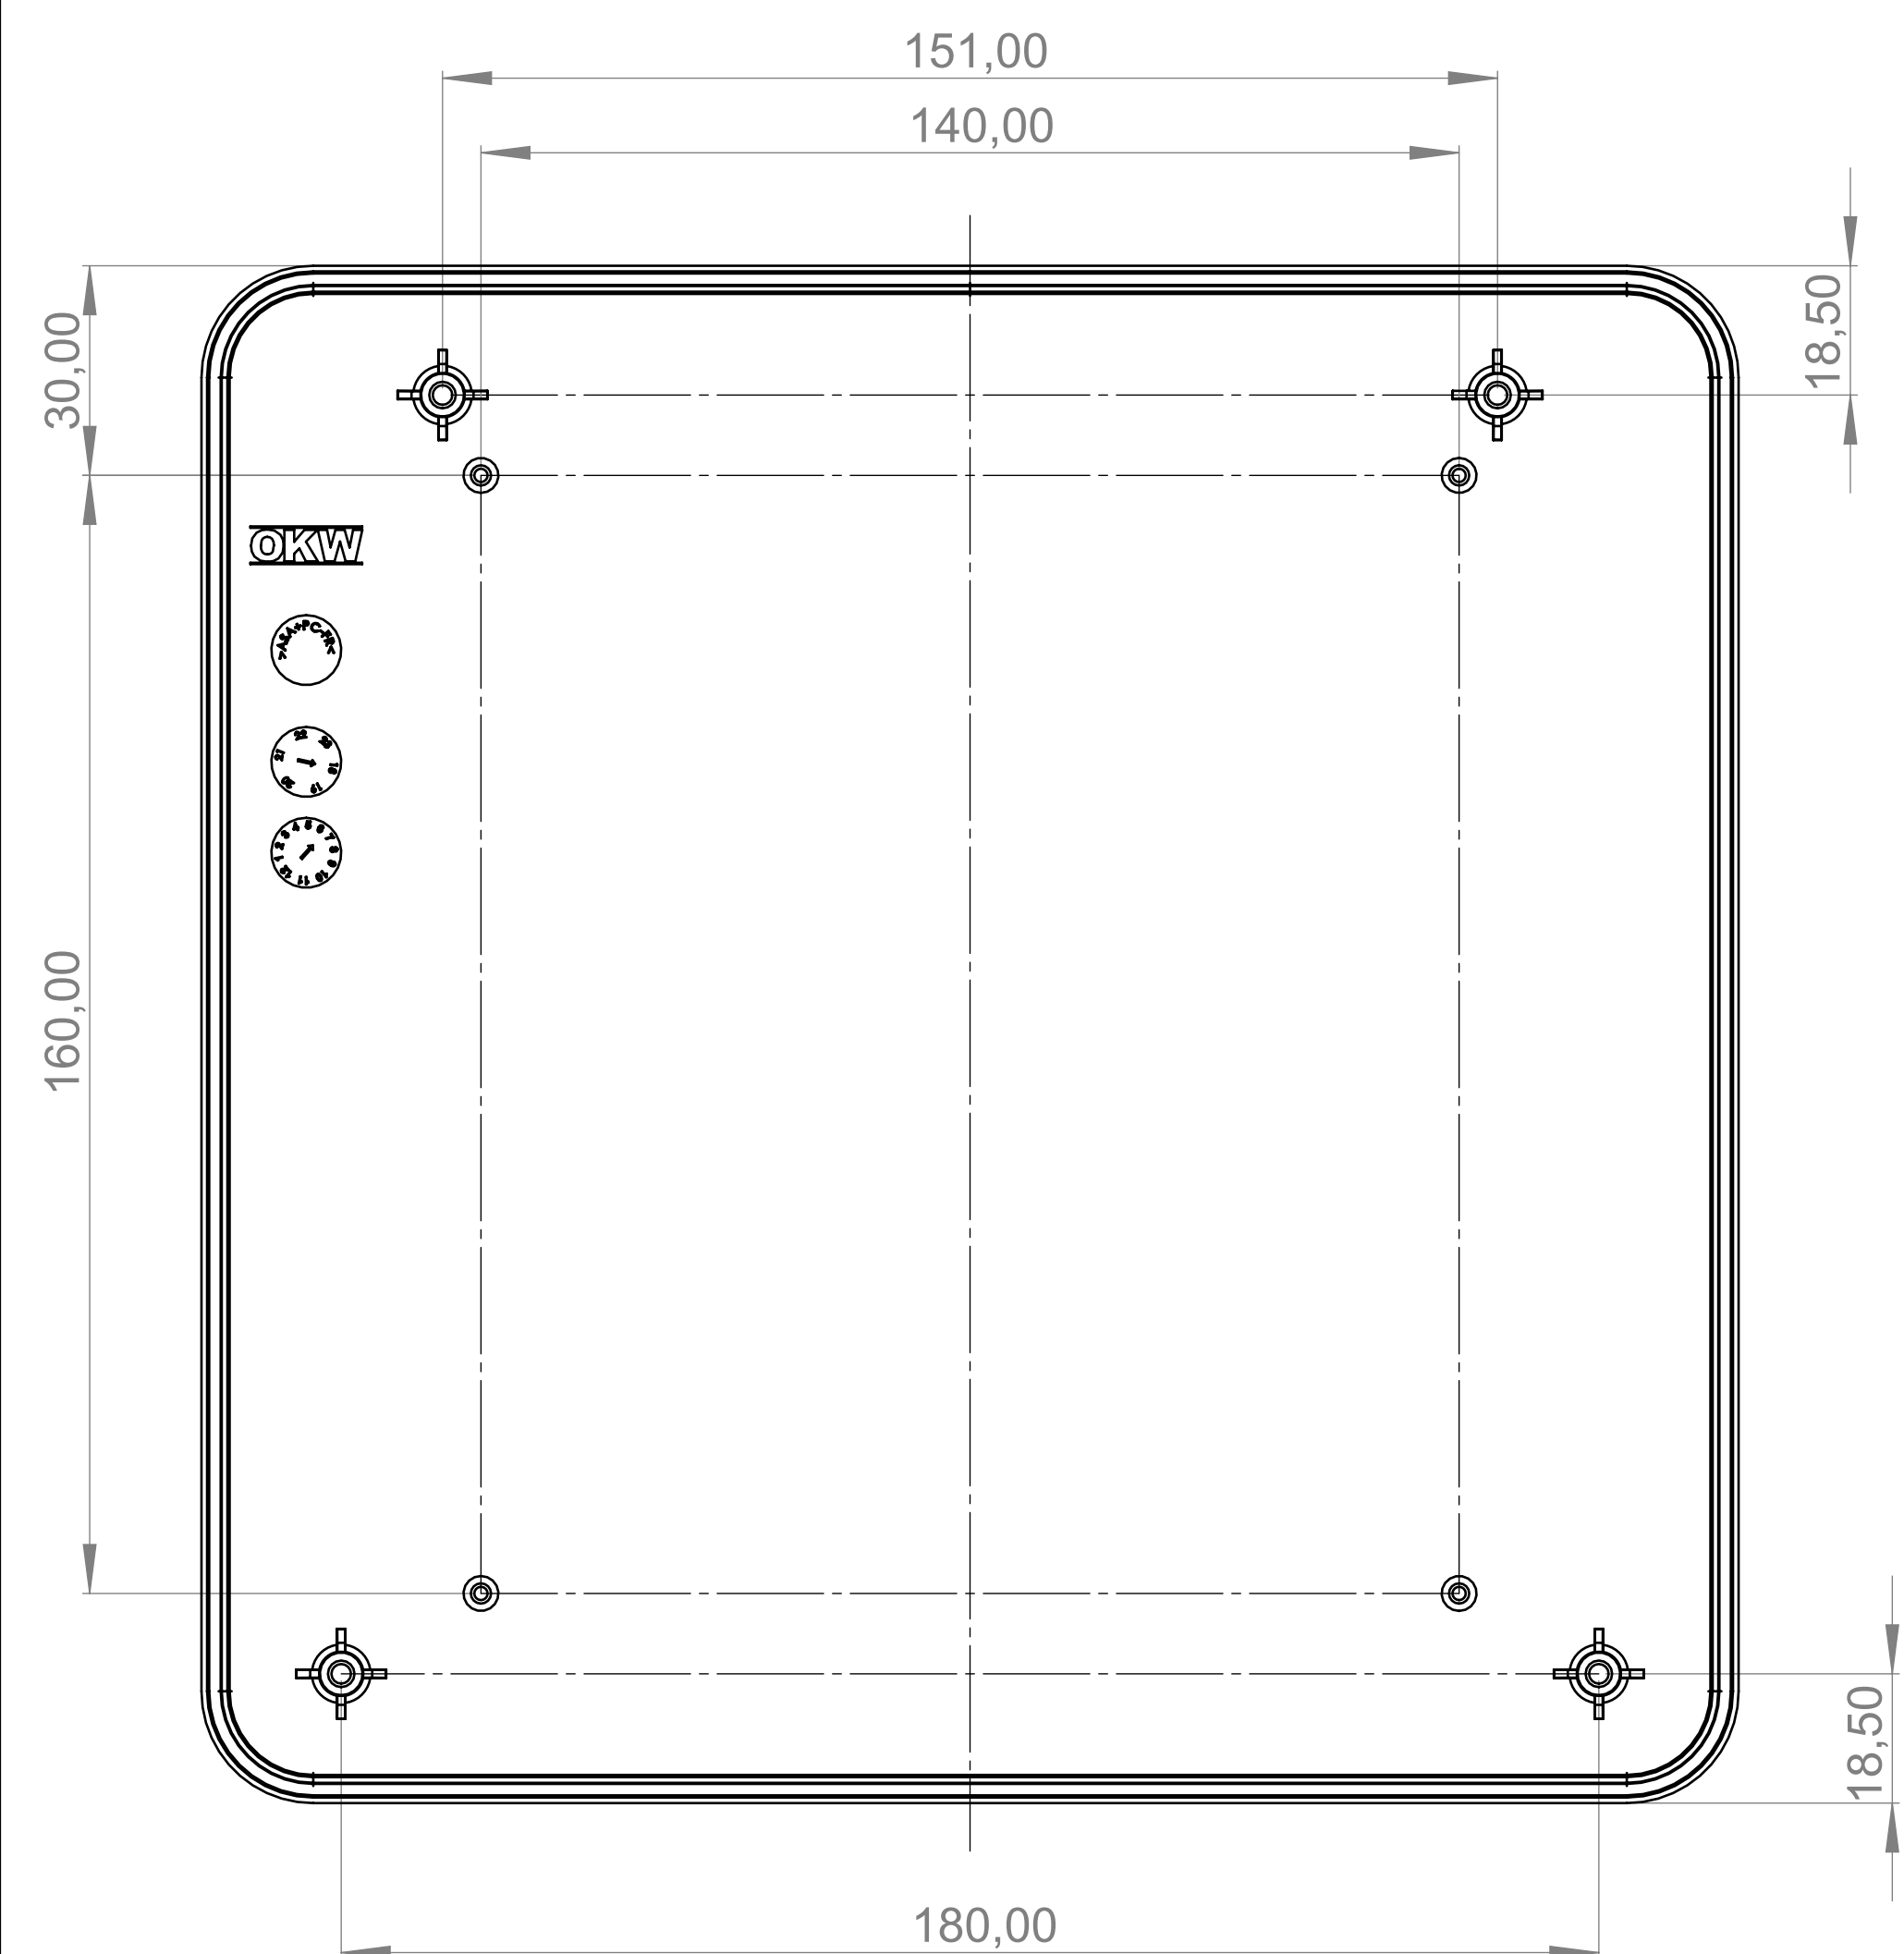

Ansicht "Z"  
View "Z"

Ansicht "Y"  
View "Y"

Platine Oberteil  
P C B Top Part

Schnitt A-A  
Section A-A

Oberteil  
Top Part

Unterteil  
Bottom Part

Platine Unterteil  
P C B Bottom Part

Folientastatur M 2:1  
membrane keyboard