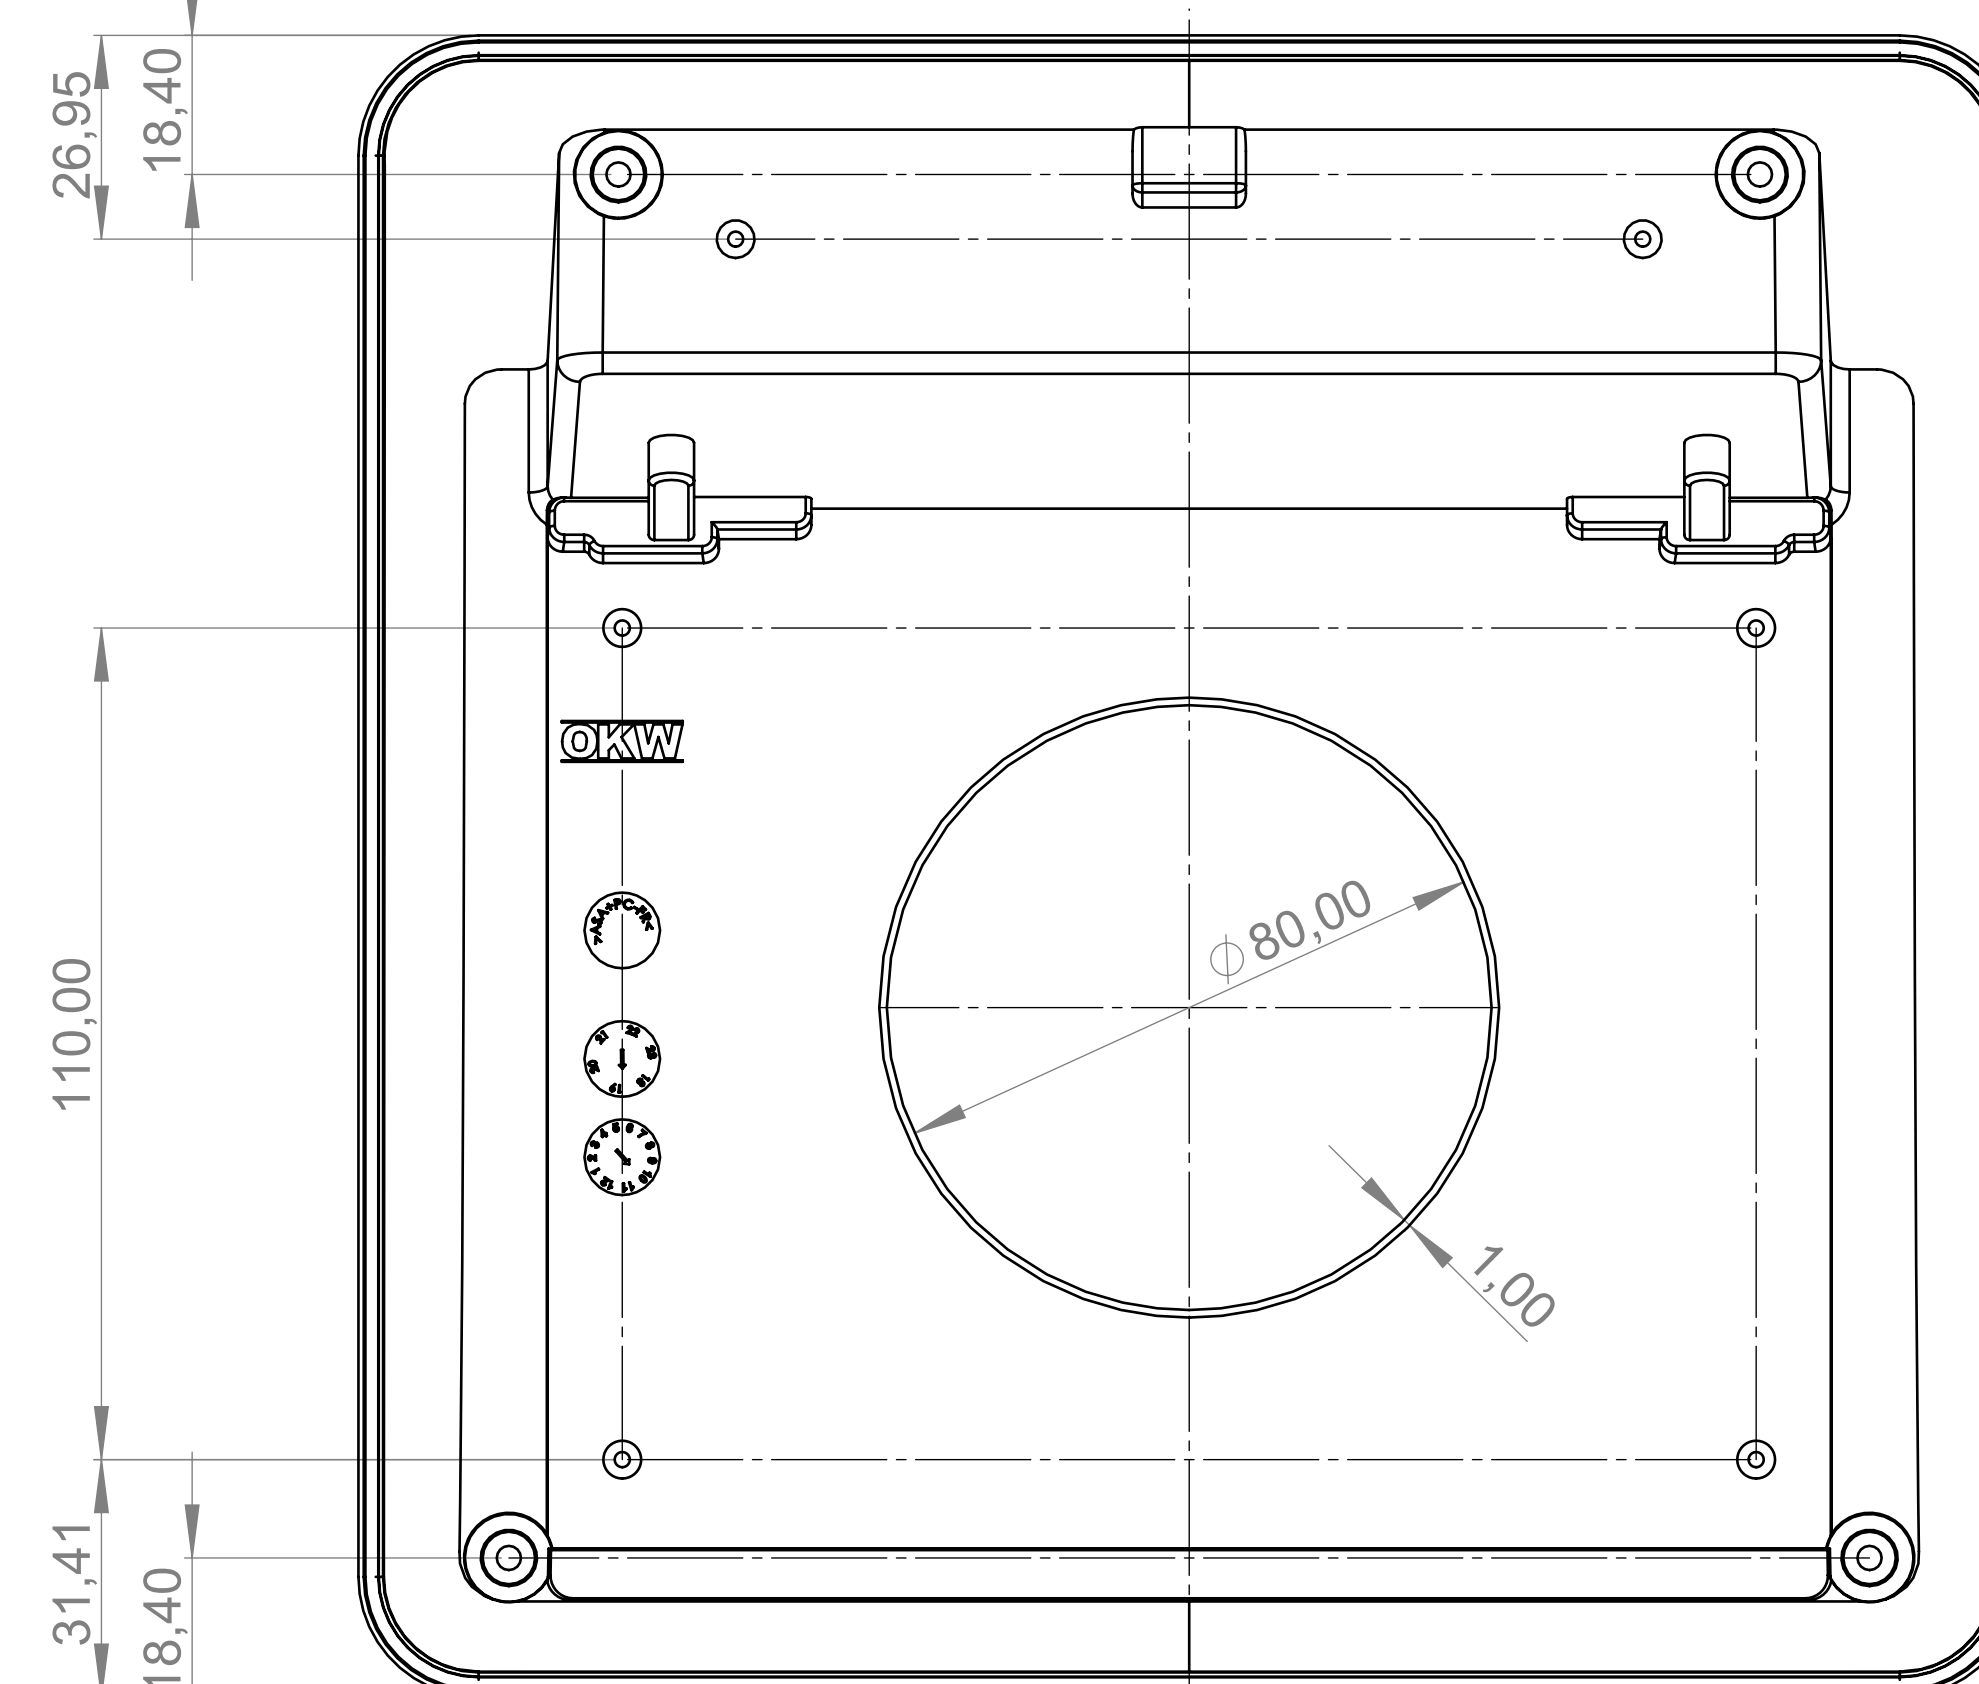

Ansicht "Z"  
View "Z"

Ansicht "Y"  
View "Y"

Platine Oberteil  
P C B Top Part

Schnitt A-A  
Section A-A

Oberteil  
Top Part

Unterteil  
Bottom Part

Platine Unterteil  
P C B Bottom Part

Folientastatur M 2:1  
membrane keyboard