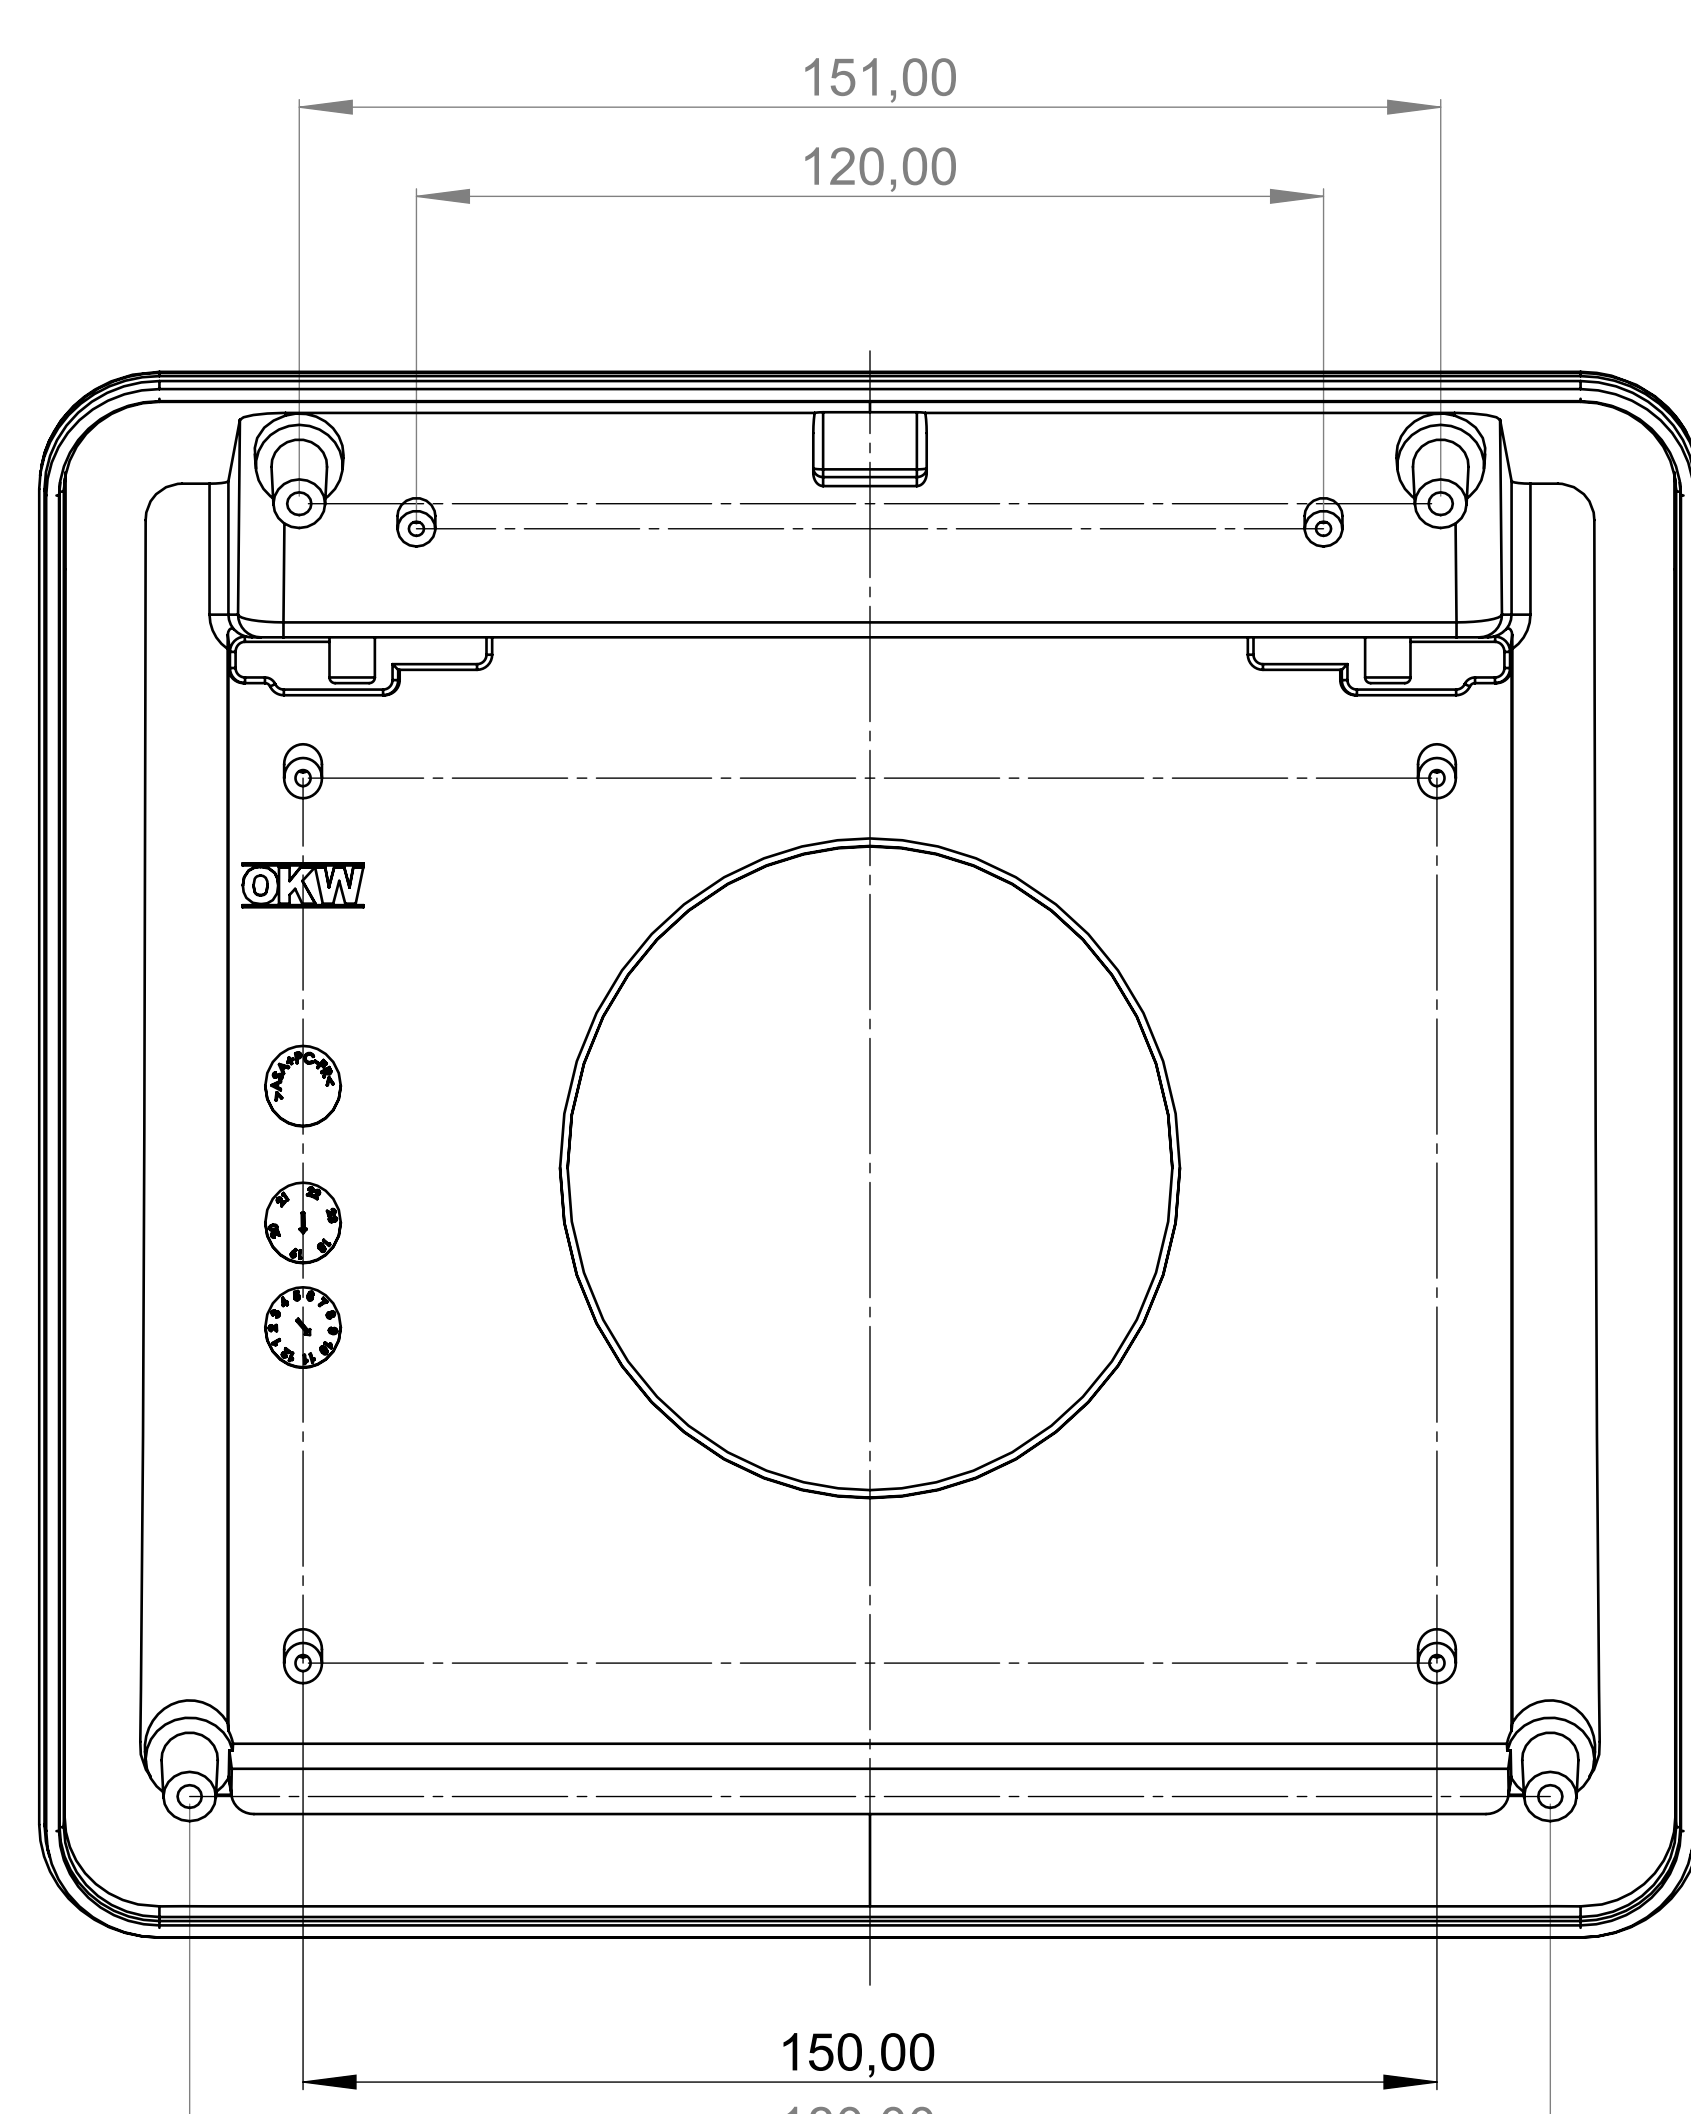

Ansicht "Z"  
View "Z"

Ansicht "Y"  
View "Y"

Platine Oberteil  
P C B Top Part

Schnitt A-A  
Section A-A

Oberteil  
Top Part

Unterteil  
Bottom Part

Platine Unterteil  
P C B Bottom Part

Folientastatur M 2:1  
membrane keyboard