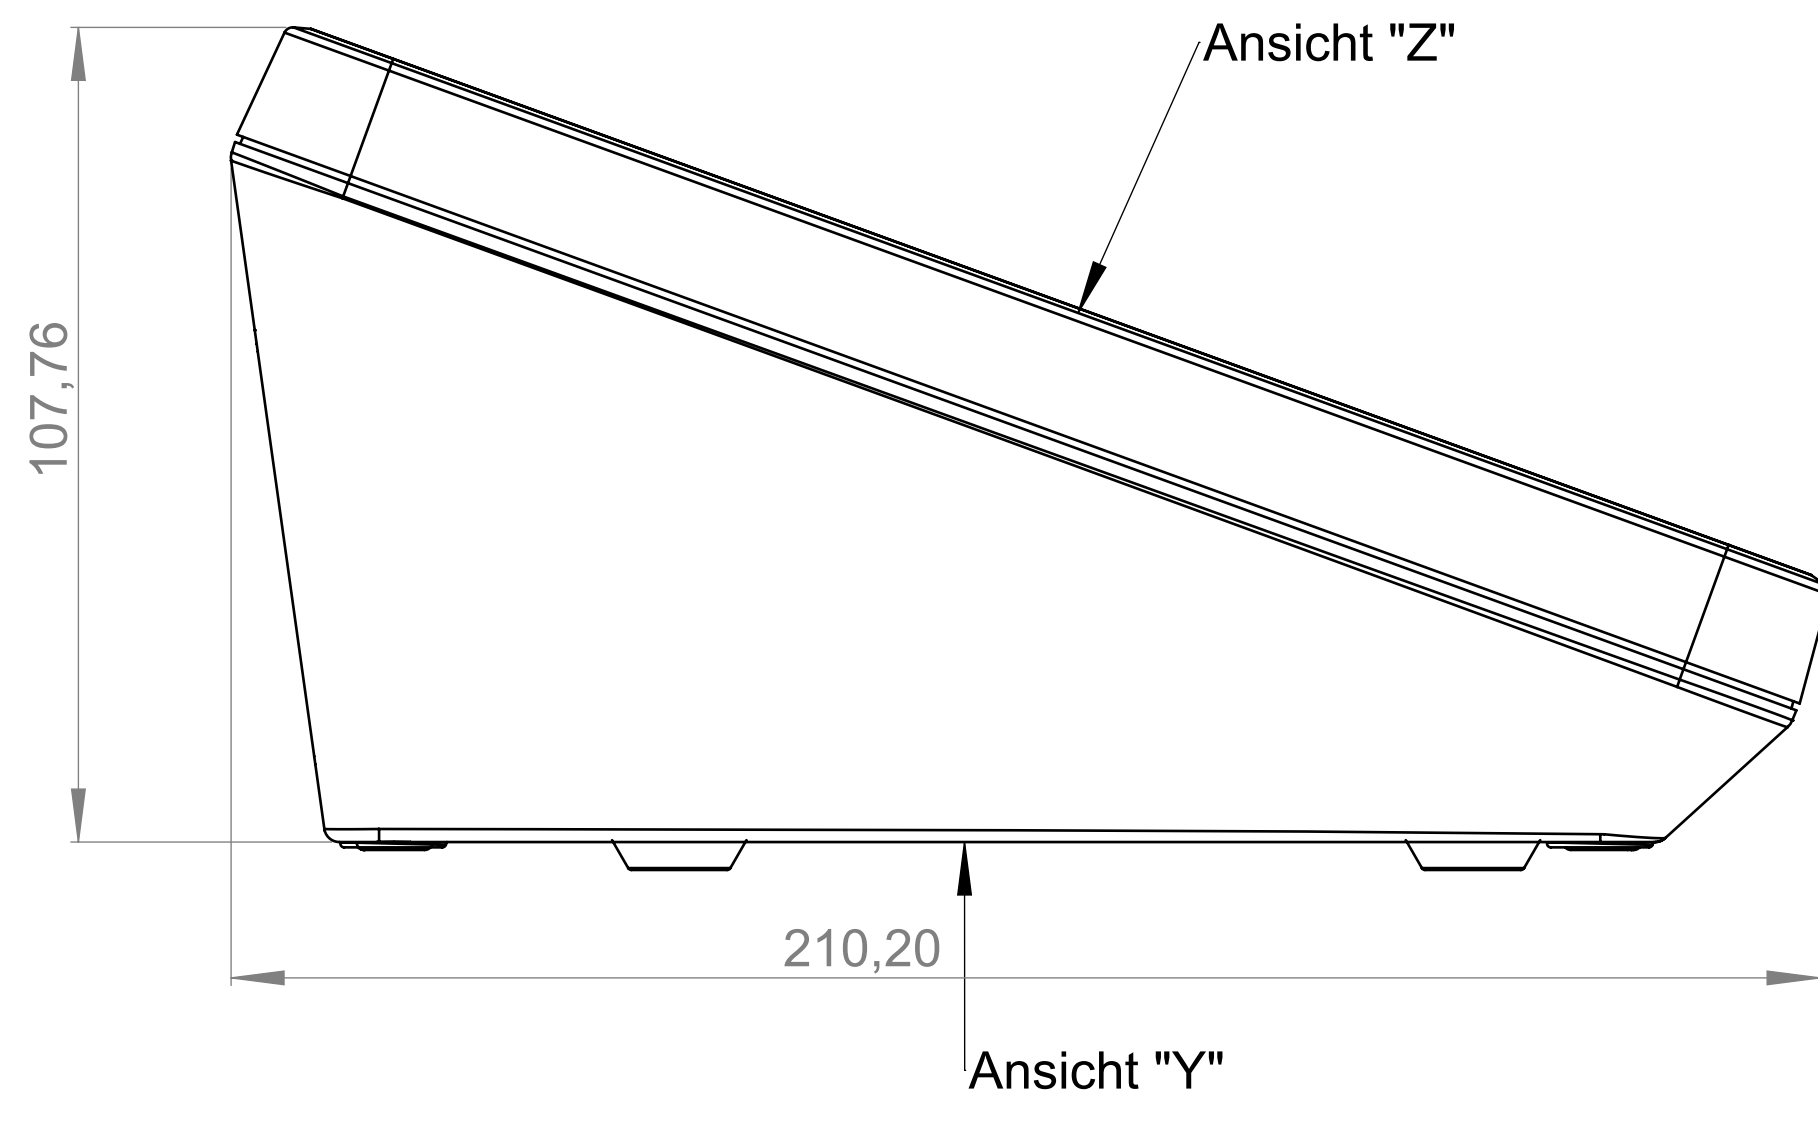

Ansicht "Z"  
View "Z"

Ansicht "Y"  
View "Y"

Platine Oberteil  
P C B Top Part

Schnitt A-A  
Section A-A

Oberteil  
Top Part

Unterteil  
Bottom Part

Platine Unterteil  
P C B Bottom Part

Folientastatur M 2:1  
membrane keyboard