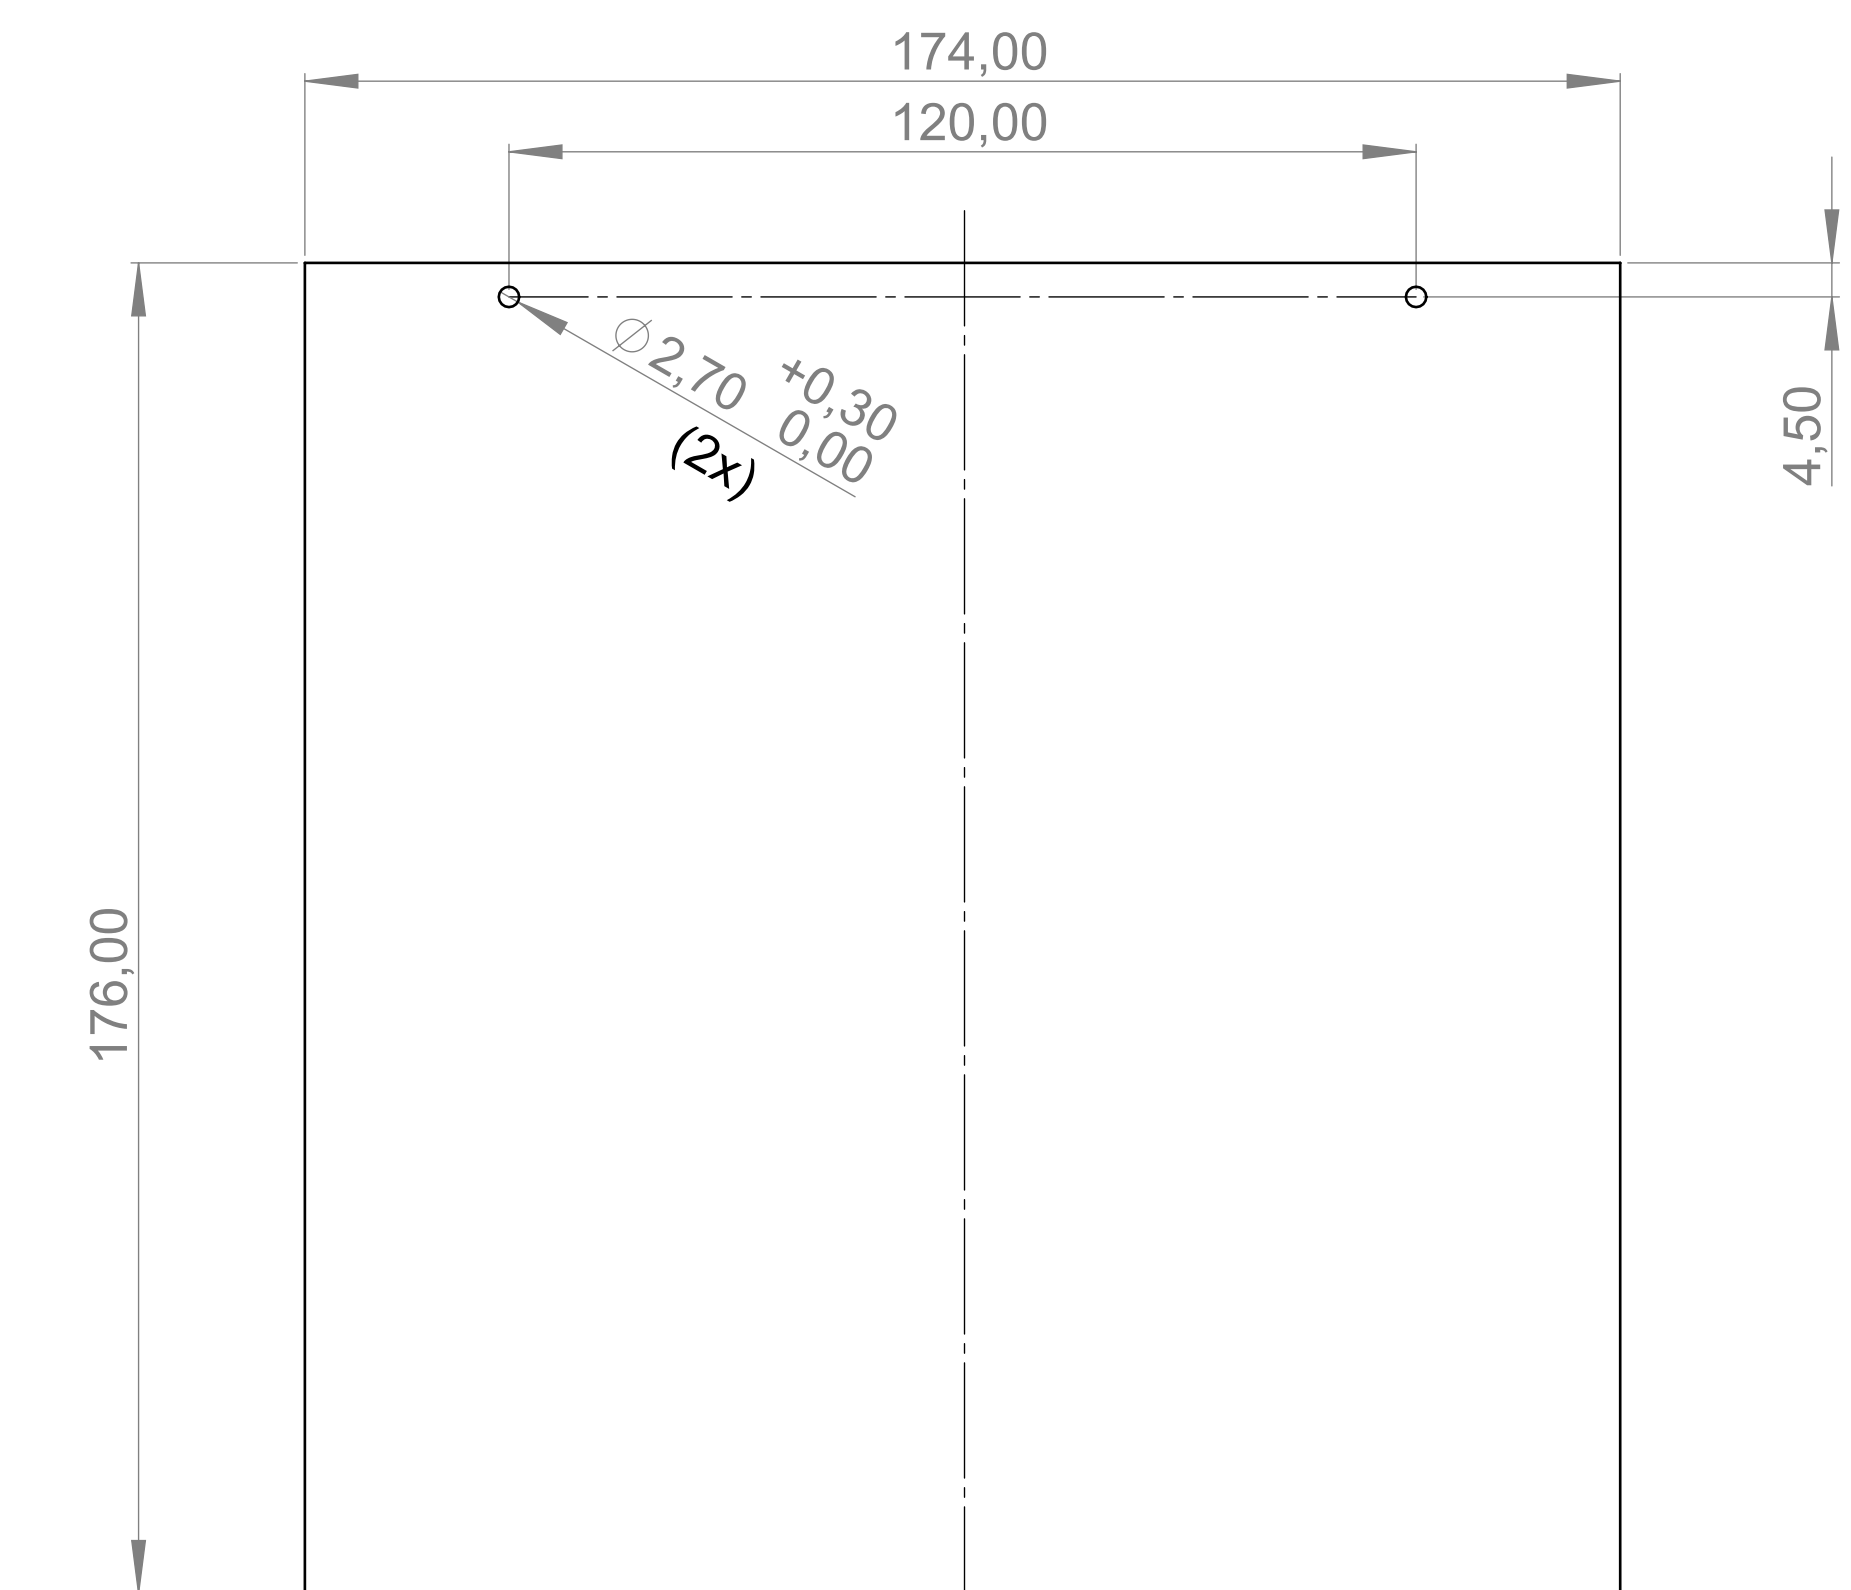

Ansicht "Z"  
View "Z"

Ansicht "Y"  
View "Y"

Platine Oberteil  
P C B Top Part

Schnitt A-A  
Section A-A

Oberteil  
Top Part

Unterteil  
Bottom Part

Platine Unterteil  
P C B Bottom Part

Folientastatur M 2:1  
membrane keyboard