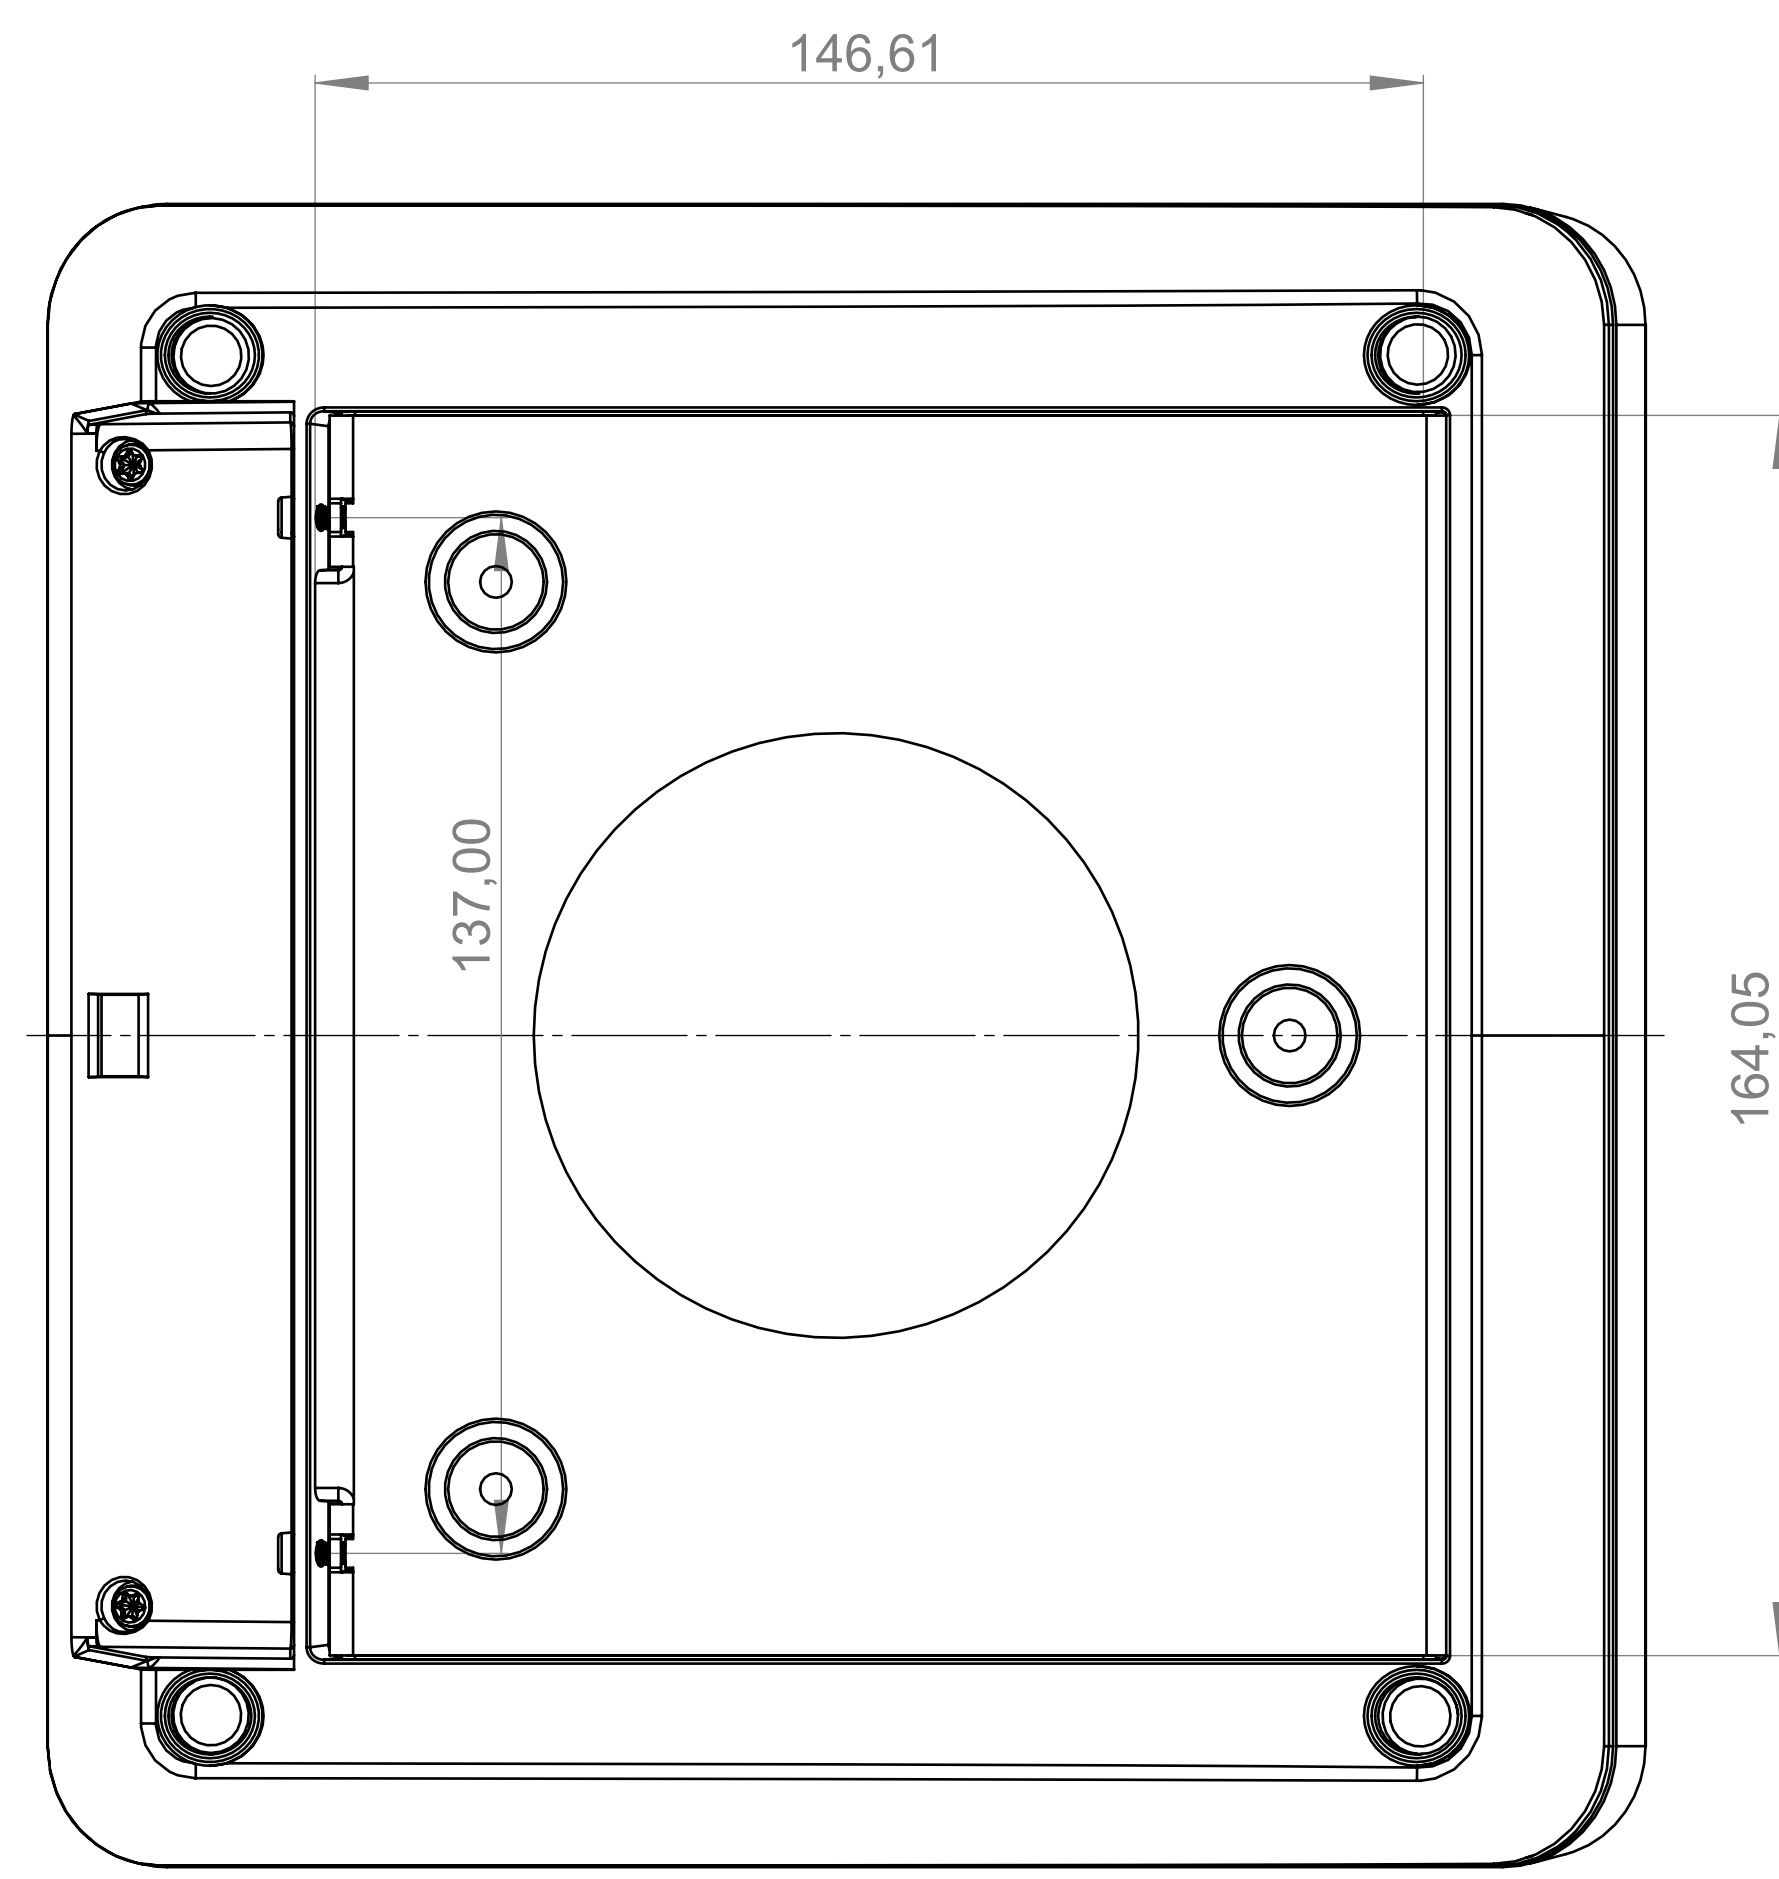

Ansicht "Z"  
View "Z"

Ansicht "Y"  
View "Y"

Platine Oberteil  
P C B Top Part

Schnitt A-A  
Section A-A

Oberteil  
Top Part

Unterteil  
Bottom Part

Platine Unterteil  
P C B Bottom Part

Folientastatur M 2:1  
membrane keyboard