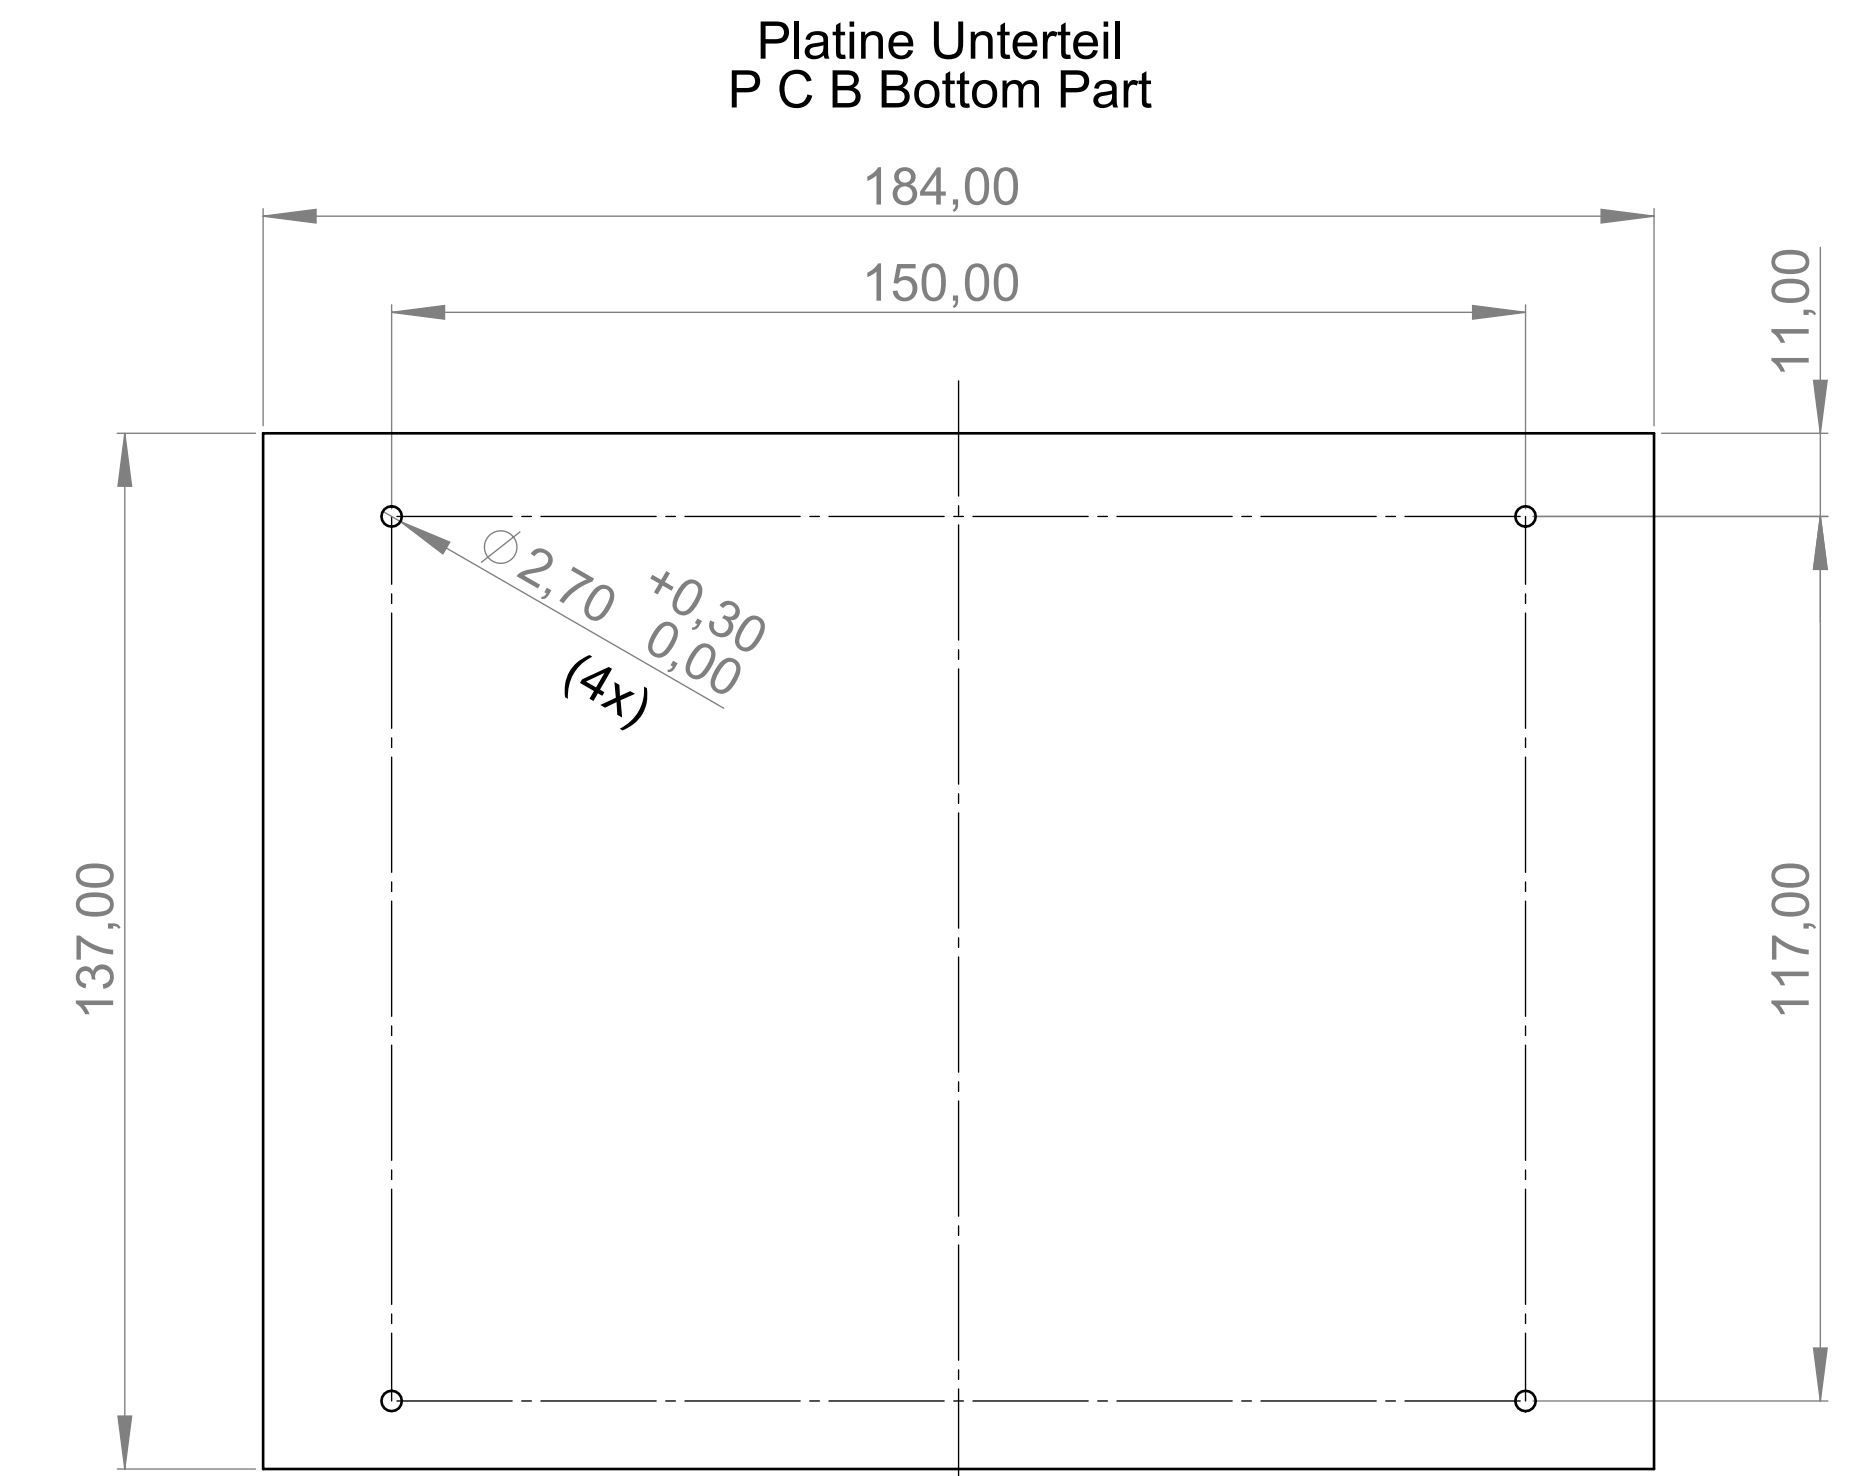

Ansicht "Z"  
View "Z"

Ansicht "Y"  
View "Y"

Platine Oberteil  
P C B Top Part

Schnitt A-A  
Section A-A

Oberteil  
Top Part

Unterteil  
Bottom Part

Platine Unterteil  
P C B Bottom Part

Folientastatur M 2:1  
membrane keyboard