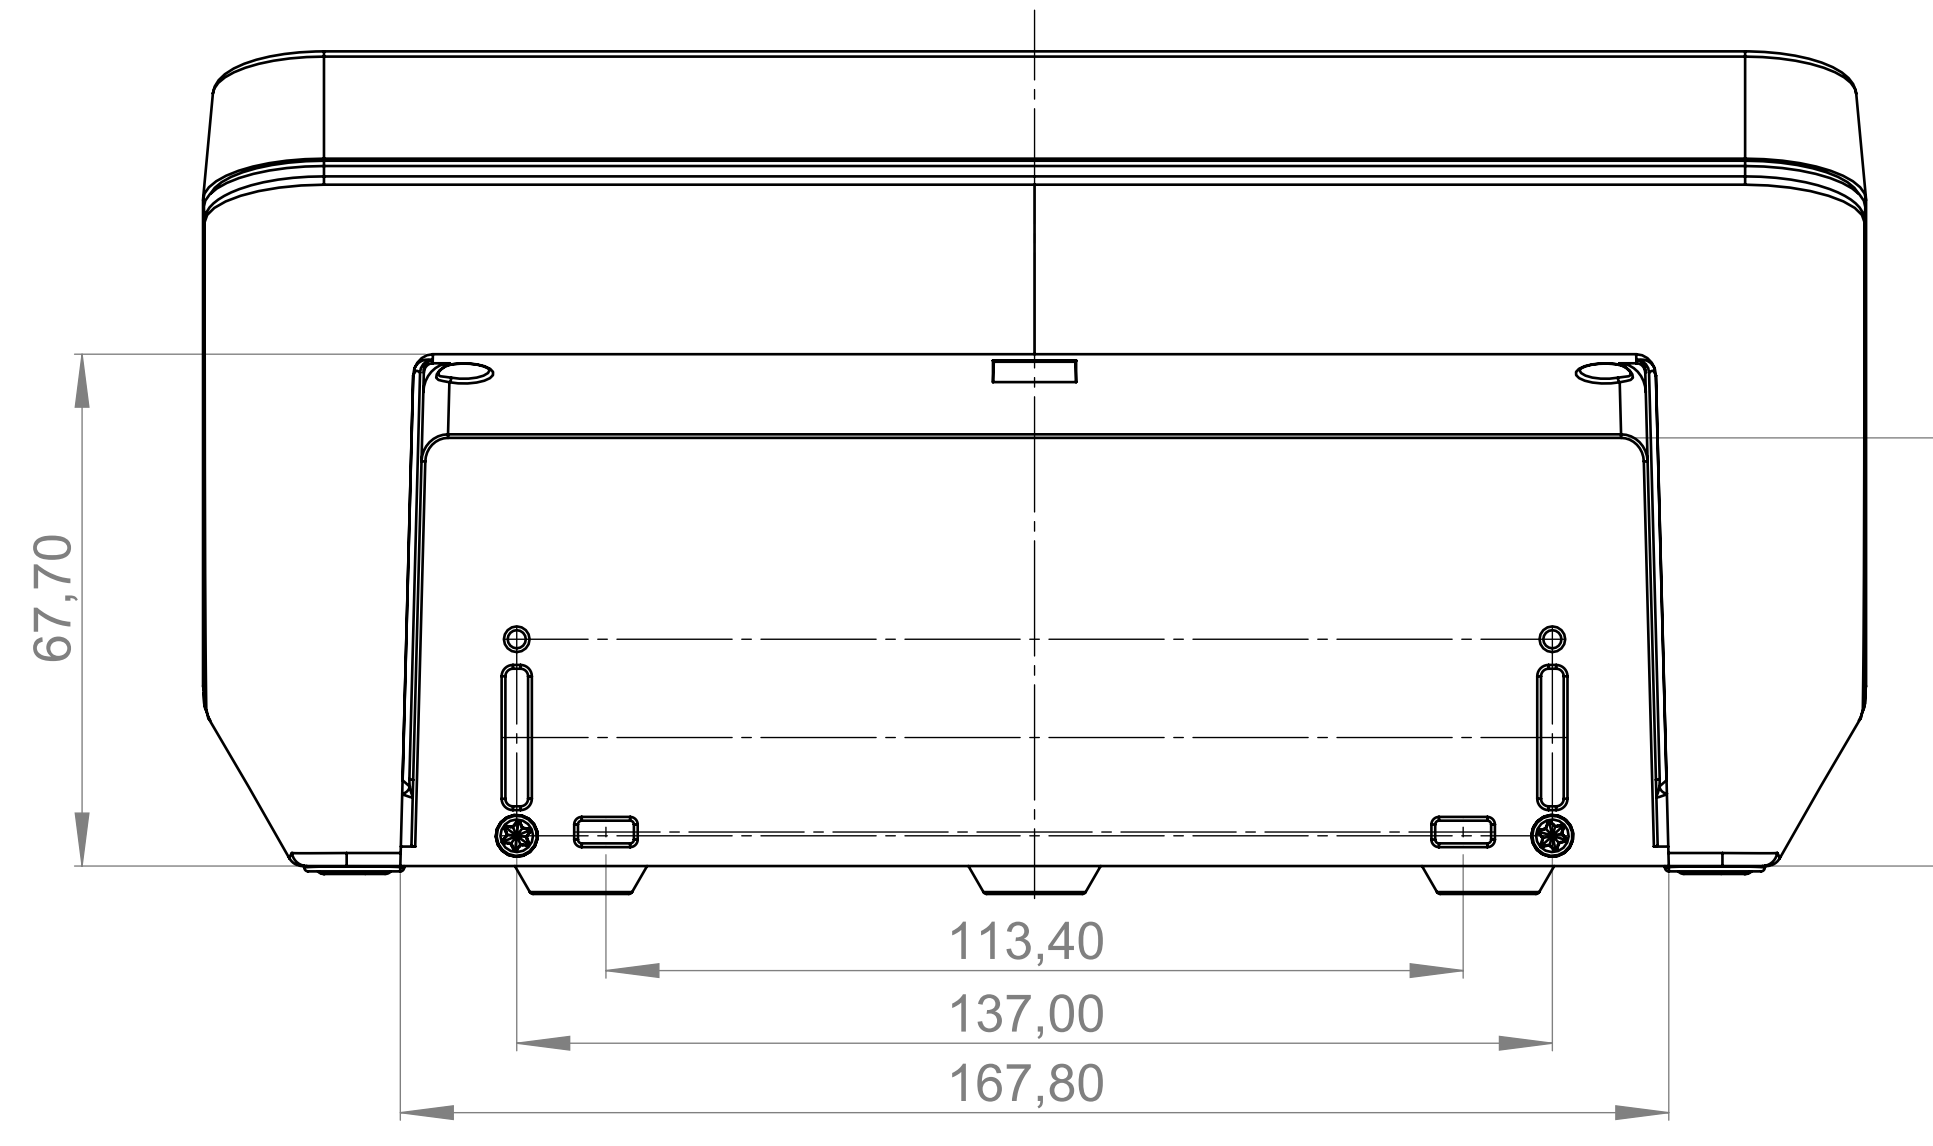

Ansicht "Z"  
View "Z"

Ansicht "Y"  
View "Y"

Platine Oberteil  
P C B Top Part

Schnitt A-A  
Section A-A

Oberteil  
Top Part

Unterteil  
Bottom Part

Platine Unterteil  
P C B Bottom Part

Folientastatur M 2:1  
membrane keyboard