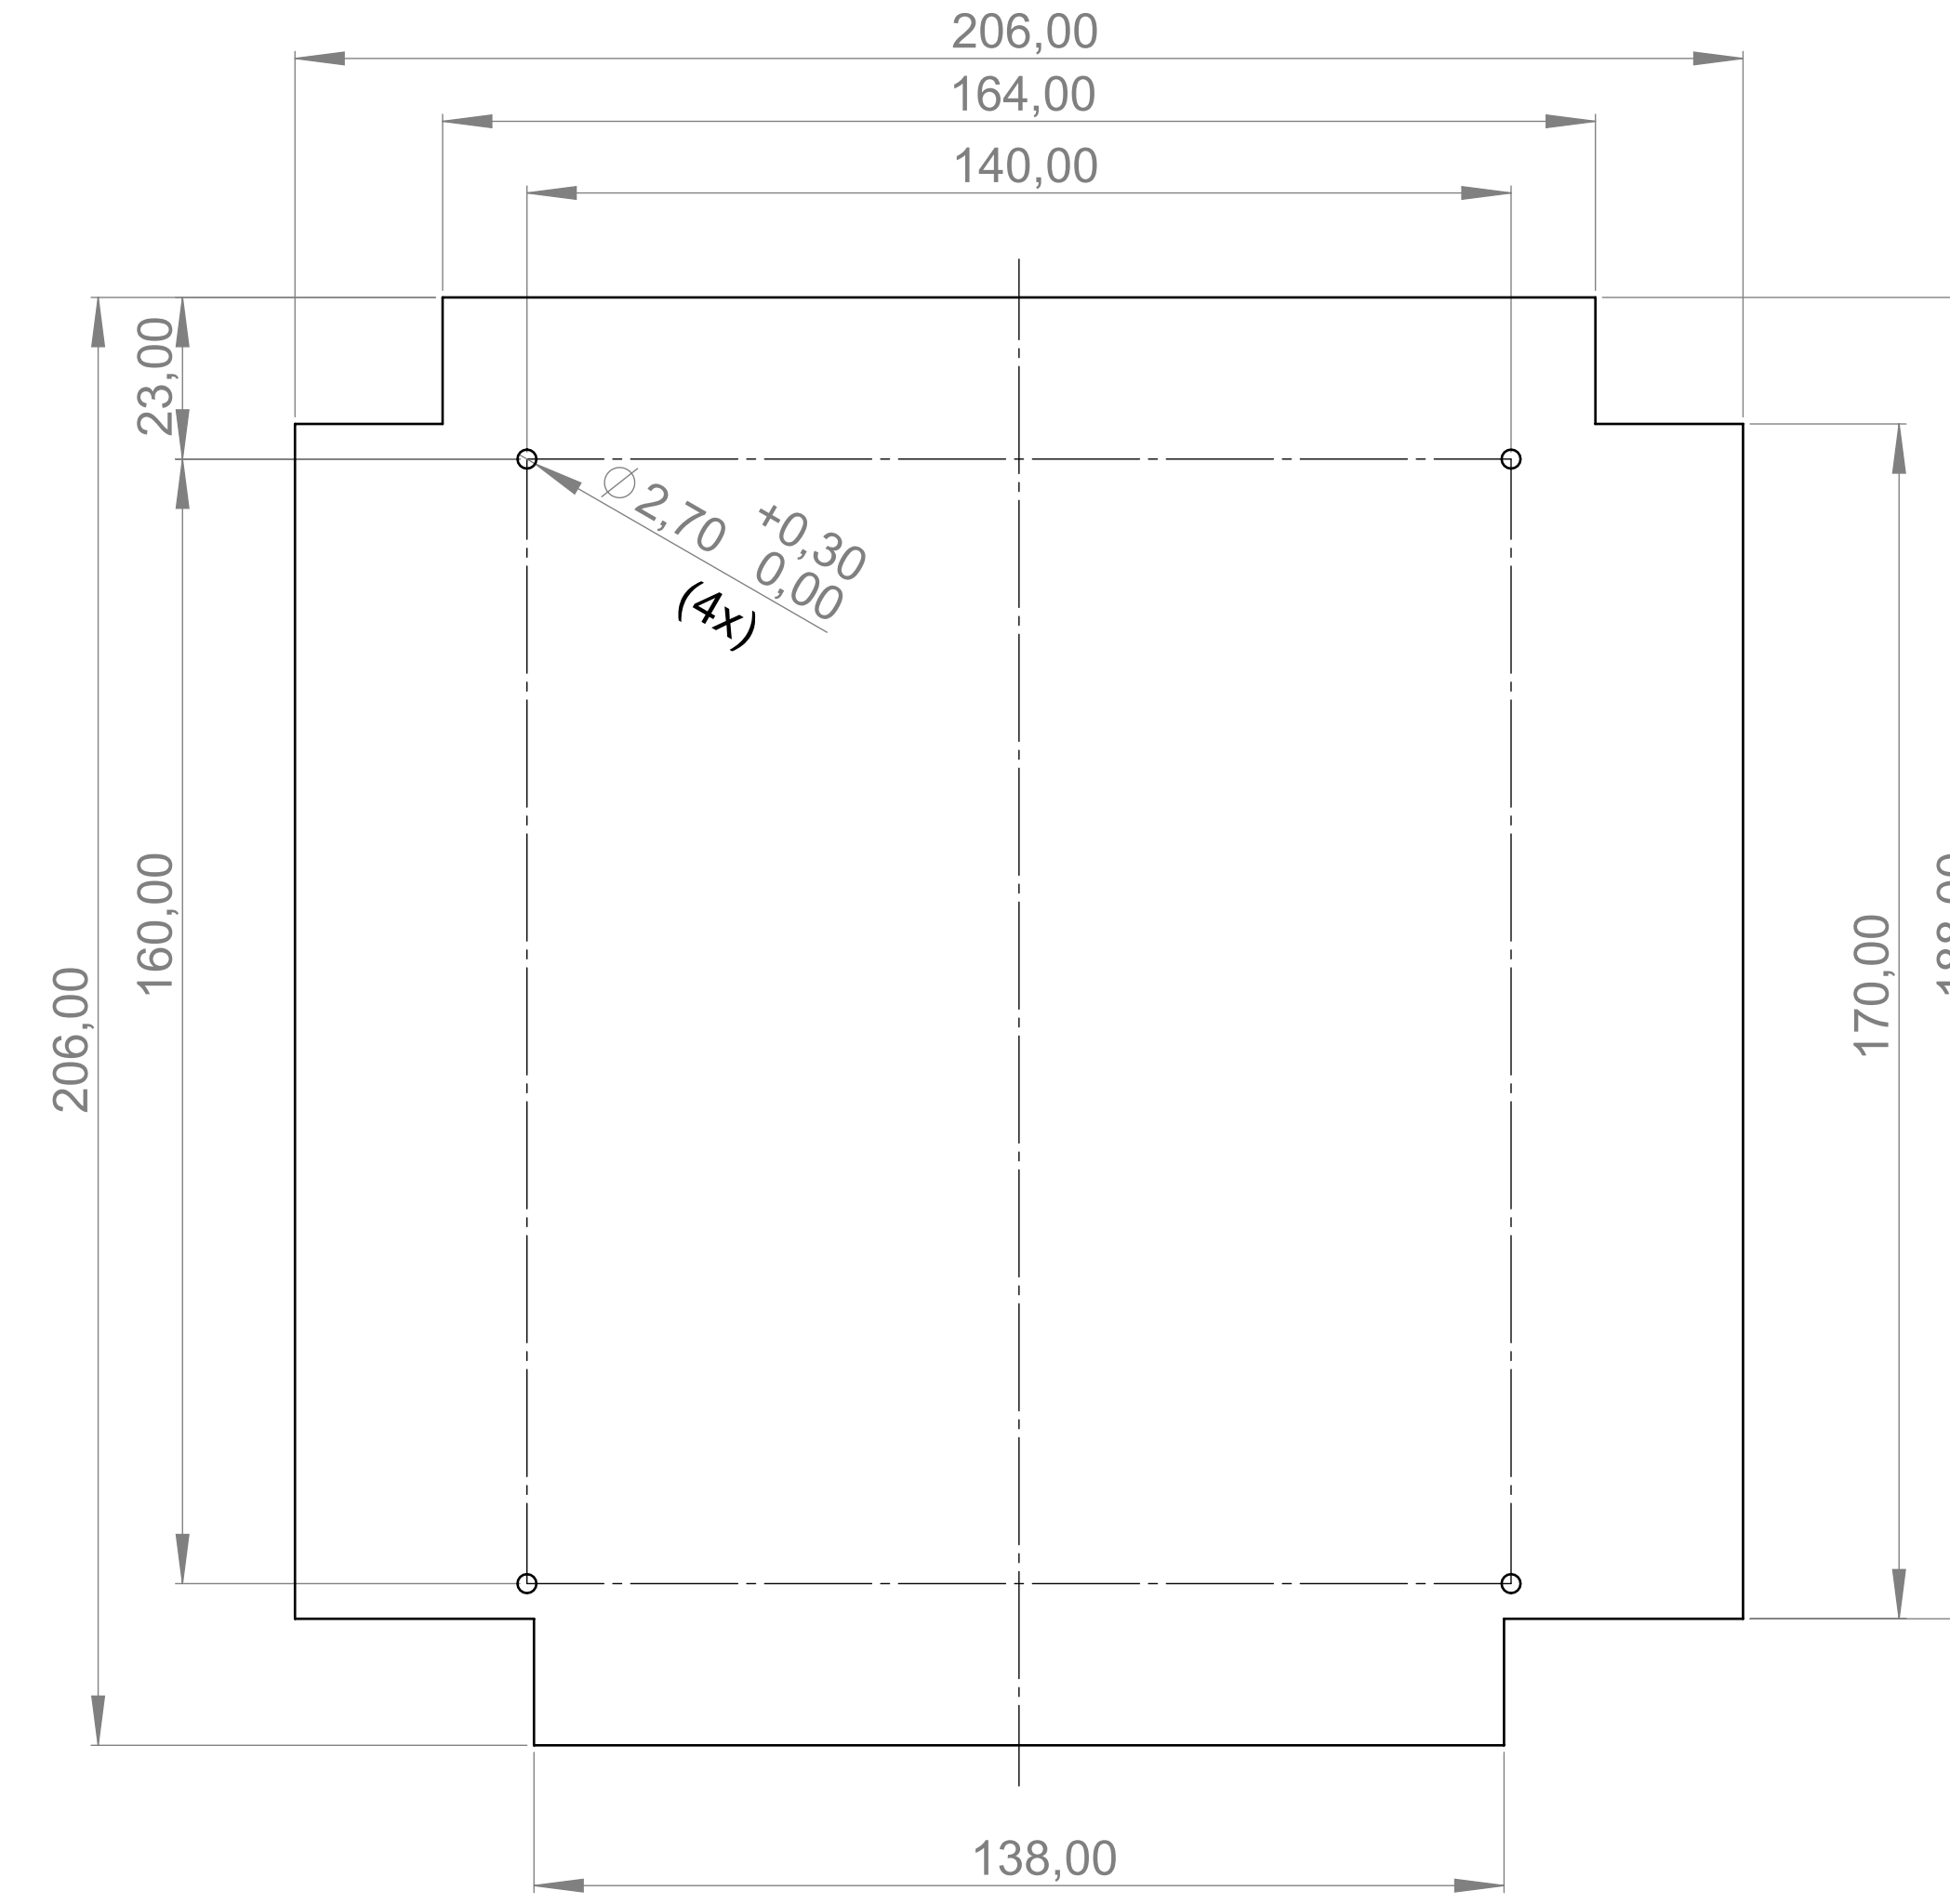

Ansicht "Z"  
View "Z"

Ansicht "Y"  
View "Y"

Platine Oberteil  
P C B Top Part

Schnitt A-A  
Section A-A

Oberteil  
Top Part

Unterteil  
Bottom Part

Platine Unterteil  
P C B Bottom Part

Folientastatur M 2:1  
membrane keyboard