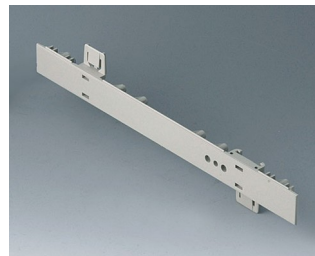

## Исполнения

**A0105270**  
Боковая панель 0,5 U  
АБС (UL 94 HB)  
белый RAL 9002  
250x22,25mm

**A0105280**  
Боковая панель 0,5 U  
АБС (UL 94 HB)  
тепло-серый RAL 7032  
250x22,25mm

**A0106270**  
Боковая панель 0,5 U с  
отверстиями для крепления  
ручки  
АБС (UL 94 HB)  
белый RAL 9002  
250x22,25mm