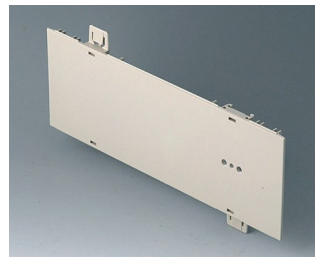

# EURO CASE

**A0120270**  
Боковая панель 2 U  
АБС (UL 94 HB)  
белый RAL 9002  
250x88,9mm

**A0120280**  
Боковая панель 2 U  
АБС (UL 94 HB)  
тепло-серый RAL 7032  
250x88,9mm

**A0121270**  
Боковая панель 2 U с  
отверстиями для крепления  
ручки  
АБС (UL 94 HB)  
белый RAL 9002  
250x88,9mm