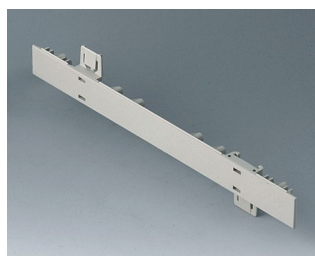

A0105280
Боковая панель 0,5 U
АБС (UL 94 HB)
тепло-серый RAL 7032
250x22,25mm