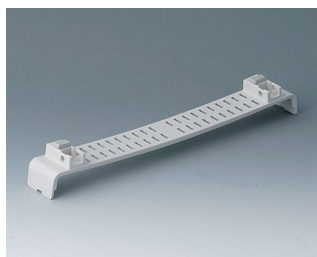

A0144370
Вставка с ножками, с
вентиляционными
отверстиями
АБС (UL 94 HB)
белый RAL 9002