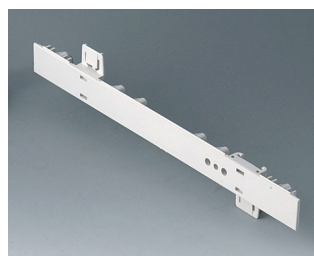

A0106270
Боковая панель 0,5 U с
отверстиями для крепления
ручки
АБС (UL 94 HB)
белый RAL 9002
250x22,25mm