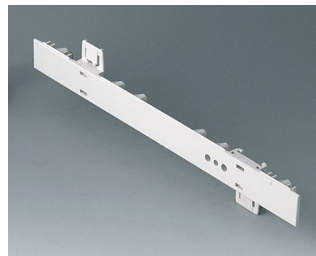

## Исполнения

**A0105270**  
Боковая панель 0,5 U  
АБС (UL 94 HB)  
белый RAL 9002  
250x22,25mm

**A0105280**  
Боковая панель 0,5 U  
АБС (UL 94 HB)  
тепло-серый RAL 7032  
250x22,25mm

**A0106270**  
Боковая панель 0,5 U с  
отверстиями для крепления  
ручки  
АБС (UL 94 HB)  
белый RAL 9002  
250x22,25mm