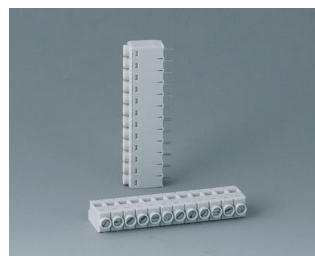

B6603111
Клеммная колодка, шаг 5,0 мм
ПА 68 (UL 94 V-0)