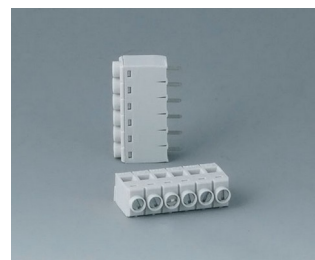

B6607111
Клеммная колодка, шаг 5,0 мм
ПА 68 (UL 94 V-0)