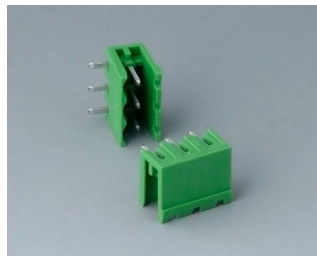

B6600222
Вилочная часть соединителя,
шаг 5,08 мм
ПА 68 (UL 94 V-0)