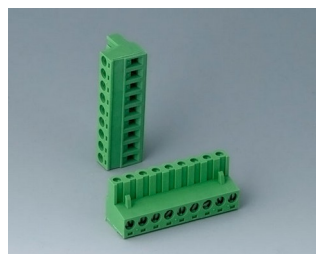

B6602223
Розеточная часть соединителя,
шаг 5,08 мм
ПА 6 (UL 94 V-0)