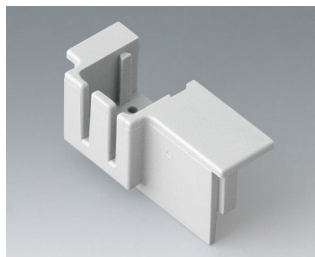

B6607145
Крышка области соединений,
KNX
ПК (UL 94 V-0)
светло-серый