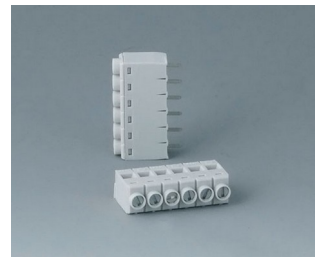

# RAILTEC B

**B6606111**  
Клеммная колодка, шаг 5,0 мм  
ПА 68 (UL 94 V-0)

**B6606222**  
Вилочная часть соединителя,  
шаг 5,08 мм  
ПА 6 (UL 94 V-0)

**B6606223**  
Розеточная часть соединителя,  
шаг 5,08 мм  
ПА 6 (UL 94 V-0)