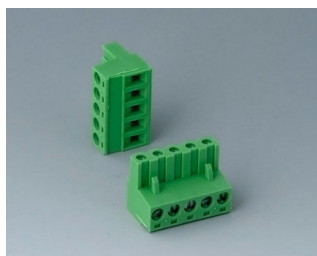

B6601223
Розеточная часть соединителя,
шаг 5,08 мм
ПА 6 (UL 94 V-0)