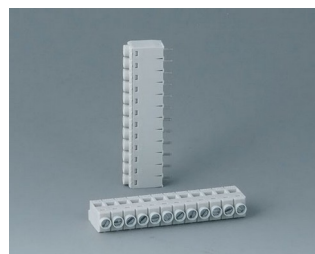

B6603111
Клеммная колодка, шаг 5,0 мм
ПА 68 (UL 94 V-0)