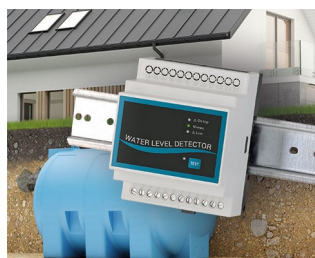

Power measuring device for energy analysis

Remote meter for condition monitoring

Smart meter for electricity consumption

Water level detector

Виды доработки

Чего ещё не хватает для создания Вашего индивидуального решения? Мы можем поставить корпуса и регулировочные ручки со всеми необходимыми модификациями для Вашей задачи. Виды доработки для Railtec B