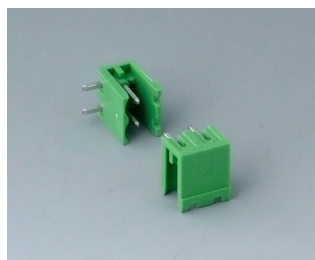

B6605222
Вилочная часть соединителя,
шаг 5,08 мм
ПА 6 (UL 94 V-0)

B6605223
Розеточная часть соединителя,
шаг 5,08 мм
ПА 6 (UL 94 V-0)

RAILTEC B

B6606111
Клеммная колодка, шаг 5,0 мм
ПА 68 (UL 94 V-0)

B6606222
Вилочная часть соединителя,
шаг 5,08 мм
ПА 6 (UL 94 V-0)