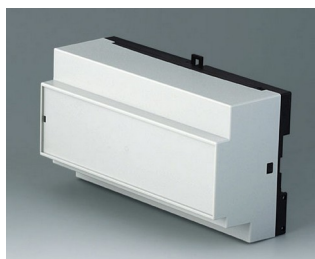

B6515112
RAILTEC B, 9 модулей, исп. XII
ПК (UL 94 V-0)
светло-серый RAL 7035
157x86x59mm