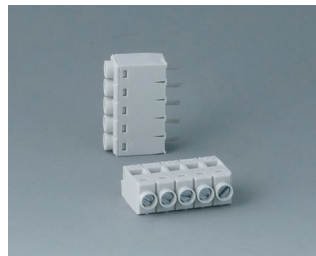

B6600334
Ушки для настенного монтажа
ПФО (UL 94 V-0)
черный

RAILTEC B

Аксессуары - соединители

B6600111
Клеммная колодка, шаг 5,0 мм
ПА 68 (UL 94 V-0)
светло-серый

B6600222
Вилочная часть соединителя,
шаг 5,08 мм
ПА 68 (UL 94 V-0)