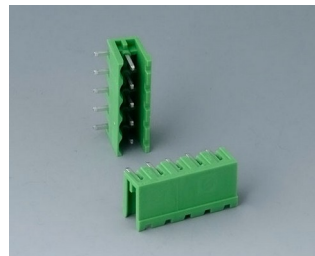

B6601222
Вилочная часть соединителя,
шаг 5,08 мм
ПА 6 (UL 94 V-0)