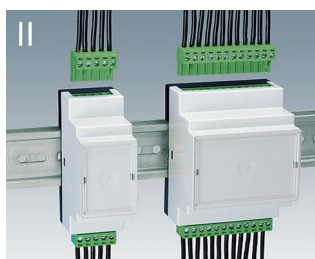

- 6 размеров (шириной от 2 до 12 модулей) в соответствии с DIN 43880, ч. 1
- 4 размера (2, 4, 6 и 9 модулей) с низкой верхней частью;
- 4 размера (2, 4, 6 и 9 модулей) с высокой и низкой сторонами
- полная изоляция и защита по стандартам VBG 4 и IEC 529/DIN VDE 0470-1
- огнестойкий материал (UL 94 V-0)
- **исполнение I и XI:** для размещения клеммных колодок с шагом 5,0/5,08 мм
- **исполнение II и XII:** для размещения разъёмных соединителей с шагом 5,0/5,08 мм
- **исполнение III и XIII:** закрытые корпуса для размещения индивидуальной конфигурации разъёмов
- **исполнение IV:** для размещения клеммных колодок с шагом 5,0/5,08 мм (на 1 стороне)
- **исполнение V:** с намеченными отверстиями с шагом 5,0 мм
- **исполнение VI:** открытые двухъярусные корпуса для установки различных комбинаций перегородок и крышек области соединений; возможно размещение соединителей на одном или двух ярусах
- крышка под разъёмы KNX для 2- и 4-модульных корпусов в исполнениях VI и «плоский»
- подходят для установки на 35-мм DIN-рейку или для настенного монтажа
- опционально с вентиляционными отверстиями (для лучшего теплоотвода)
- гибкая сборка: расположение плат в трёх направлениях; монтажные бобышки в основании, направляющие канавки в верхней части
- основание поставляется с установленным прижимом на DIN-рейку
- прозрачная панель (аксессуары) для защиты дисплея и других элементов
- степень защиты: IP40
- **НОВИНКА:** RAILTEC BP, M22 – Корпус на DIN-рейку со съёмными боковыми панелями и лицевой панелью. Простая и быстрая сборка и быстрый монтаж на DIN-рейку шириной 35 мм. Дополнительная откидная прозрачная крышка (поставляется отдельно).