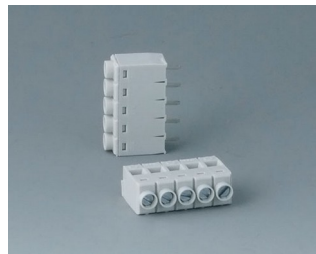

## Аксессуары - соединители

**B6600111**  
Клеммная колодка, шаг 5,0 мм  
ПА 68 (UL 94 V-0)  
светло-серый

**B6600222**  
Вилочная часть соединителя,  
шаг 5,08 мм  
ПА 68 (UL 94 V-0)

**B6601111**  
Клеммная колодка, шаг 5,08 мм  
ПА 68 (UL 94 V-0)