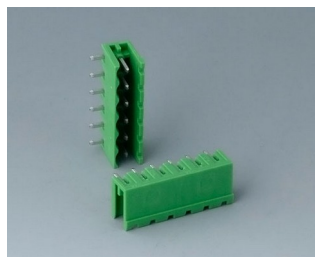

B6608222
Вилочная часть соединителя,
шаг 5,08 мм
ПА 68 (UL 94 V-0)