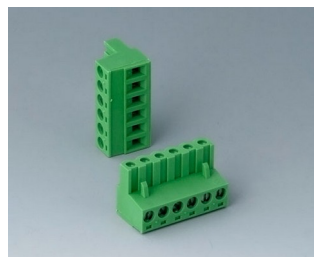

B6608223
Розеточная часть соединителя,
шаг 5,08 мм
ПА 68 (UL 94 V-0)