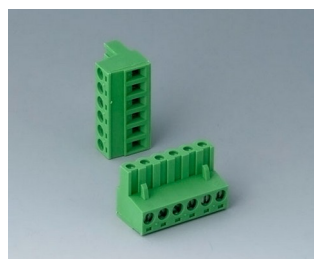

B6606223
Розеточная часть соединителя,
шаг 5,08 мм
ПА 6 (UL 94 V-0)

B6607111
Клеммная колодка, шаг 5,0 мм
ПА 68 (UL 94 V-0)

B6608111
Клеммная колодка, шаг 5,0 мм
ПА 68 (UL 94 V-0)

B6608222
Вилочная часть соединителя,
шаг 5,08 мм
ПА 68 (UL 94 V-0)