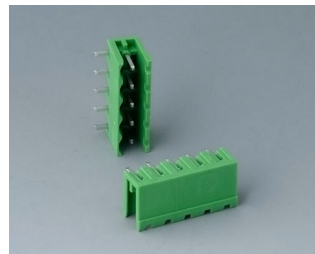

## Аксессуары - соединители

**B6600111**  
Клеммная колодка, шаг 5,0 мм  
ПА 68 (UL 94 V-0)  
светло-серый

**B6600222**  
Вилочная часть соединителя,  
шаг 5,08 мм  
ПА 68 (UL 94 V-0)

**B6601111**  
Клеммная колодка, шаг 5,08 мм  
ПА 68 (UL 94 V-0)