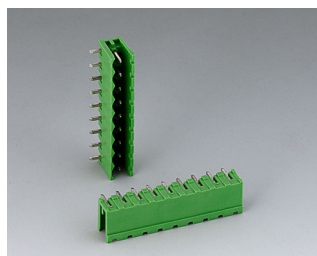

B6602222
Вилочная часть соединителя,
шаг 5,08 мм
ПА 6 (UL 94 V-0)