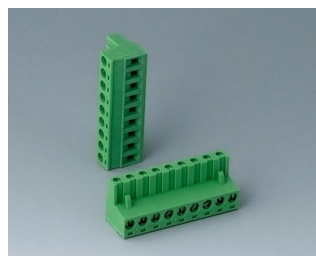

B6601111
Клеммная колодка, шаг 5,0 мм
ПА 68 (UL 94 V-0)

B6601222
Вилочная часть соединителя,
шаг 5,08 мм
ПА 6 (UL 94 V-0)

B6601223
Розеточная часть соединителя,
шаг 5,08 мм
ПА 6 (UL 94 V-0)

B6602222
Вилочная часть соединителя,
шаг 5,08 мм
ПА 6 (UL 94 V-0)