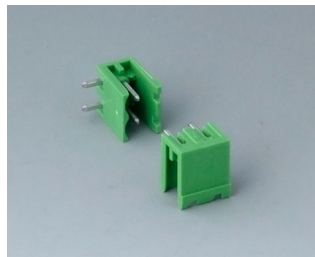

B6606222
Вилочная часть соединителя,
шаг 5,08 мм
ПА 6 (UL 94 V-0)