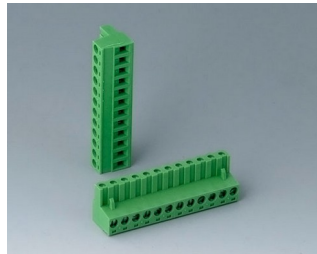

B6603223
Розеточная часть соединителя,
шаг 5,08 мм
ПА 6 (UL 94 V-0)