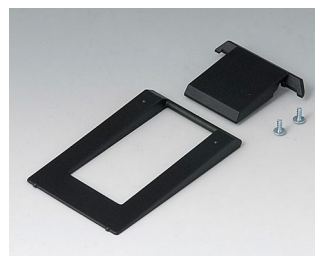

A9250909
Откидывающаяся ножка
АБС (UL 94 HB)
черный RAL 9005