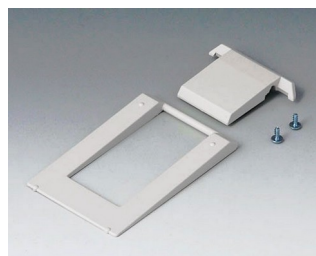

A9250907
Откидывающаяся ножка
АБС (UL 94 HB)
белый RAL 9002