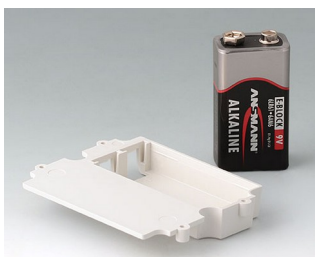

A9160003
Контактная колодка, 1 x 9 В

A9161002
Набор батарейных контактов, 2 x 9 В / 4 x AA
Сталь
луженый

A9173010
Набор для установки батареи 9 В
АБС (UL 94 HB)

A9174002
Батарейный отсек, 2 x 9 В
АБС (UL 94 HB)
белый RAL 9002