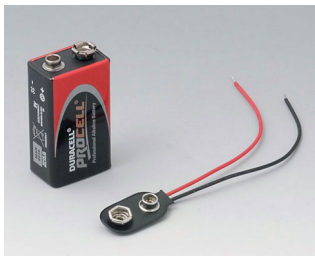

A9174003
Батарейный отсек, 1 x 9 В
АБС (UL 94 HB)
белый RAL 9002

A9250907
Откидывающаяся ножка
АБС (UL 94 HB)
белый RAL 9002

A9250909
Откидывающаяся ножка
АБС (UL 94 HB)
черный RAL 9005

DATEC-MOBIL-BOX

Аксессуары - для батареек

A9160003
Контактная колодка, 1 x 9 В

A9161002
Набор батарейных контактов, 2 x 9 В / 4 x AA
Сталь
луженый

A9173010
Набор для установки батареи 9 В
АБС (UL 94 HB)

A9174002
Батарейный отсек, 2 x 9 В
АБС (UL 94 HB)
белый RAL 9002