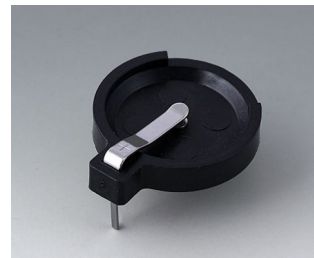

## Исполнения

**A9156001**  
Батарейный держатель, 2 x AA  
ПП  
черный RAL 9005

**A9156003**  
Фиксатор для батарейки, 1 x 9  
В  
Сталь  
никелированный

**A9174004**  
Батарейный отсек, 4 x AA  
АБС (UL 94 HB)  
белый RAL 9002

**A9193037**  
Держатель для таблеточной  
батарейки,  $\varnothing$  20 мм

**A9193038**  
Держатель для таблеточной  
батарейки,  $\varnothing$  23 мм

**A9193039**  
Держатель для таблеточной  
батарейки,  $\varnothing$  12 мм