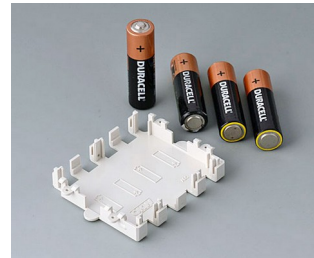

## Исполнения

**A9156001**  
Батарейный держатель, 2 x AA  
ПП  
черный RAL 9005

**A9156003**  
Фиксатор для батарейки, 1 x 9  
В  
Сталь  
никелированный

**A9174004**  
Батарейный отсек, 4 x AA  
АБС (UL 94 HB)  
белый RAL 9002