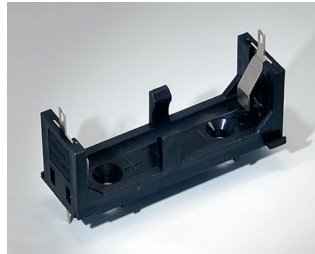

**A9193040**  
Держатель для таблеточной  
батарейки,  $\varnothing$  16 мм

**A9250250**  
Батарейная прокладка  
Пенополиэтилен  
50x25x4mm

**A9250251**  
Батарейная прокладка  
Пенополиэтилен  
50x25x3mm

**A9301330**  
Батарейный пенал, 3 x AA  
ПА  
черный RAL 9005

**A9302510**  
Пенал для 1 батарейки 9 В  
(PP3)  
ПА  
черный RAL 9005

**A9302540**  
Батарейный держатель, 4 x AA  
ПА  
черный RAL 9005

# БАТАРЕЙНЫЕ ОТСЕКИ И ДЕРЖАТЕЛИ, КРОВАТКИ ДЛЯ ТАБЛЕТЧНЫХ БАТАРЕЕК

**OKW**  
GEHÄUSE  
SYSTEME

**A9303210**  
Батарейный держатель, 1 x C  
ПА  
черный RAL 9005

**A9303310**  
Батарейный держатель, 1 x AA  
ПА  
черный RAL 9005