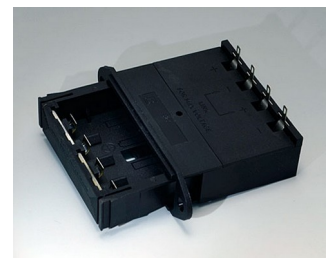

A9302540
Батарейный держатель, 4 x AA
ПА
черный RAL 9005