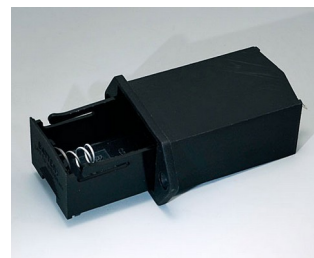

**A9193040**  
Держатель для таблеточной  
батарейки,  $\varnothing$  16 мм

**A9250250**  
Батарейная прокладка  
Пенополиэтилен  
50x25x4mm

**A9250251**  
Батарейная прокладка  
Пенополиэтилен  
50x25x3mm

**A9301330**  
Батарейный пенал, 3 x AA  
ПА  
черный RAL 9005

**A9302510**  
Пенал для 1 батарейки 9 В  
(PP3)  
ПА  
черный RAL 9005

**A9302540**  
Батарейный держатель, 4 x AA  
ПА  
черный RAL 9005