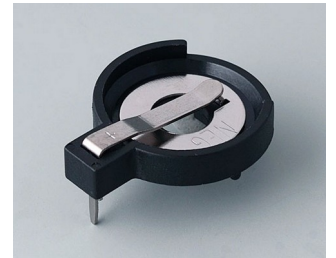

## Исполнения

**A9156001**  
Батарейный держатель, 2 x AA  
ПП  
черный RAL 9005

**A9156003**  
Фиксатор для батарейки, 1 x 9  
В  
Сталь  
никелированный

**A9174004**  
Батарейный отсек, 4 x AA  
АБС (UL 94 HB)  
белый RAL 9002

**A9193037**  
Держатель для таблеточной  
батарейки,  $\varnothing$  20 мм

**A9193038**  
Держатель для таблеточной  
батарейки,  $\varnothing$  23 мм

**A9193039**  
Держатель для таблеточной  
батарейки,  $\varnothing$  12 мм