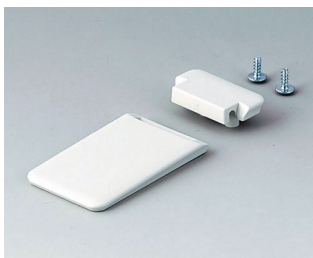

Прочие аксессуары

A9152057
Откидывающаяся подставка
АБС (UL 94 HB)
белый RAL 9002