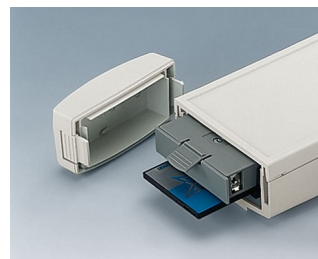

DATEC-CONTROL

Ручные Корпуса для Больших Графических Дисплеев

У этих эргономичных корпусов имеется широкая область для установки больших графических дисплейных модулей.

- размещение ЖКИ и графических дисплеев стандартных размеров
- узкая, удобная область для захвата рукой
- высокая степень защиты: IP65 (XS, S) или IP54 (M, L) при использовании уплотнительных прокладок и дисплейных стекол (аксессуары)
- четыре размера, два цвета
- **DATEC-CONTROL XS**
- с/без прикручиваемых батарейных отсеков (2 x AA / 3 x AA / 1 x 9 В); крышка батарейного отсека опционально на защёлке или прикручиваемая; база для эргономичного наклонного положения корпуса на столе
- **DATEC-CONTROL S**
- с/без прикручиваемых батарейных отсеков (4 x AA / 1 x 9 В) ; крышка батарейного отсека опционально на защёлке или прикручиваемая; база для эргономичного наклонного положения корпуса на столе
- **DATEC-CONTROL M, L**
- с/без прикручиваемых батарейных отсеков (до 5 x AA); с возможностью установки считывателей карт PCMCIA; настольное и настенное исполнение базы для обмена данными или подзарядки приборов
- лёгкая организация обмена данными или подзарядки при использовании базы и контактных колодок (аксессуары)
- настенный держатель для надёжного хранения прибора (аксессуары)
- резиновые чехлы для защиты прибора от царапин и ударных нагрузок (с наплечным ремнём в случае размеров M и L)
- углубление для плёночной клавиатуры на рабочей области
- монтажные бобышки для крепления плат