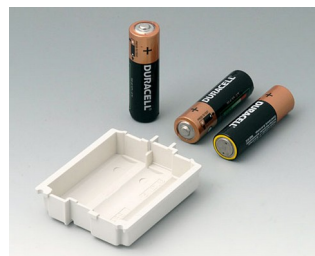

A9176137
База XS
АБС (UL 94 HB)
белый RAL 9002

A9176139
База XS
АБС (UL 94 HB)
черный RAL 9005

A9176158
Батарейный отсек XS, 3 x AA
АБС (UL 94 HB)
белый RAL 9002

DATEC-CONTROL

A9177137
База S
АБС (UL 94 HB)
белый RAL 9002