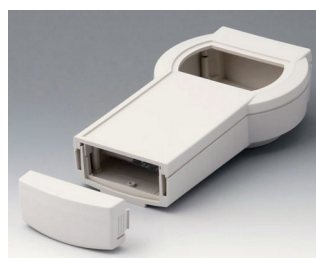

A9078207
DATEC-CONTROL M, исп. II
АБС (UL 94 HB)
белый RAL 9002
243x130x60mm
IP 54 opt.