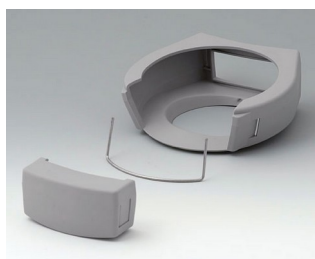

A9179108
Защитный чехол L
СБС (ТПЭ)
вулкан