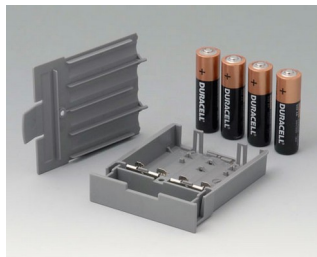

DATEC-CONTROL

A9178128
Батарейный отсек M/L, 4 x AA
ПК
вулкан