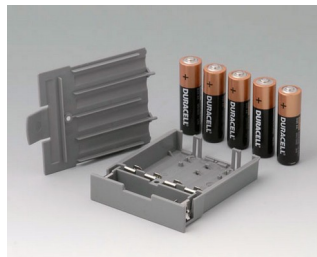

A9178158
Батарейный отсек M/L, 5 x AA
ПК
вулкан