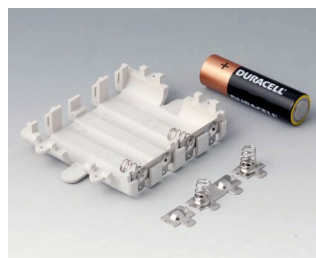

A9178118
Держатель батарейного отсека
ПК
вулкан

DATEC-CONTROL

A9178128
Батарейный отсек M/L, 4 x AA
ПК
вулкан

A9178158
Батарейный отсек M/L, 5 x AA
ПК
вулкан

A9178178
Заглушка отсека электроники,
исп. I
ПК
вулкан

A9178188
Заглушка отсека электроники,
исп. II
ПК
вулкан

A9178198
Заглушка отсека электроники,
исп. III
ПК
вулкан

A9250250
Батарейная прокладка
Пенополиэтилен
50x25x4mm

A9345217
Батарейный отсек, 4 x AAA
АБС (UL 94 HB)
белый RAL 9002