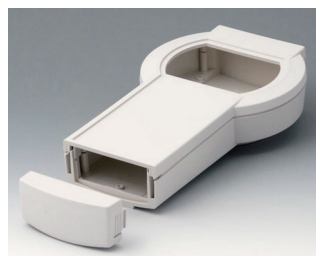

A9079207
DATEC-CONTROL L, исп. II
АБС (UL 94 HB)
белый RAL 9002
266x144x60mm
IP 54 opt.