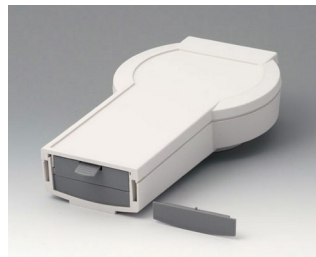

A9178118
Держатель батарейного отсека
ПК
вулкан

DATEC-CONTROL

A9178128
Батарейный отсек M/L, 4 x AA
ПК
вулкан

A9178158
Батарейный отсек M/L, 5 x AA
ПК
вулкан

A9178178
Заглушка отсека электроники,
исп. I
ПК
вулкан