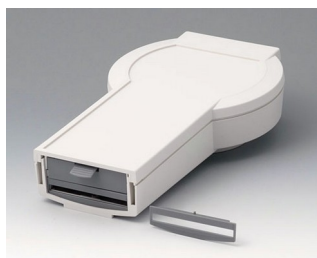

A9178198
Заглушка отсека электроники,
исп. III
ПК
вулкан