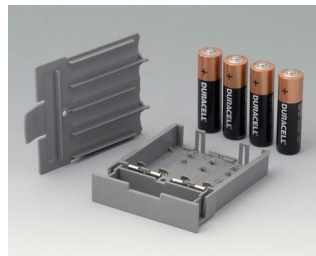

A9178128
Батарейный отсек M/L, 4 x AA
ПК
вулкан