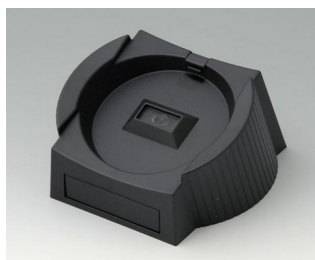

DATEC-CONTROL

A9178139
База, исп. I
АБС (UL 94 HB)
черный RAL 9005