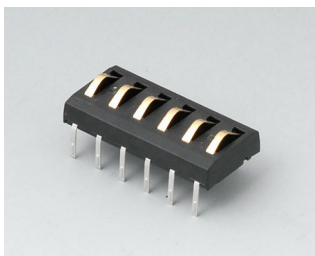

A9226337
Настенный держатель
АБС (UL 94 HB)
белый RAL 9002

A9226339
Настенный держатель
АБС (UL 94 HB)
черный RAL 9005

DATEC-CONTROL

Аксессуары - для ношения

A9100002

Ушко для шнура
ПА 6
вулкан

Прочие аксессуары