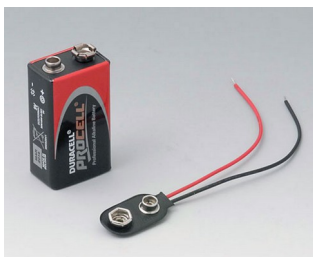

A9168039
База XL
АБС (UL 94 HB)
черный RAL 9005

A9168307
Настенный держатель XL
АБС (UL 94 HB)
белый RAL 9002

A9168309
Настенный держатель XL
АБС (UL 94 HB)
черный RAL 9005

Аксессуары - для батареек

A9160003
Контактная колодка, 1 x 9 В