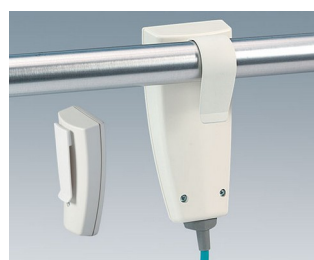

SMART-CASE

Эргономичные, Удобные в Работе Корпуса

Идея полного воплощения требований эргономики в пластмассовом корпусе стала отправной точкой разработки семейства SMART-CASE.

- эргономичный дизайн для максимального удобства пользователя
- идеально подходят для пультов дистанционного управления, с кабелем или на батарейках (AAA, AA, 9 В или круглая батарейка 12 В)
- исполнения с кабельным вводом (размеры M, L и XL)
- углублённая область для защиты плёночной клавиатуры
- АБС (UL 94 HB); корпуса SMART-CASE также поставляются из плексигласа, проницаемого для ИК излучения
- степень защиты до IP65: размеры L и XL с уплотнительной прокладкой и без батарейного отсека
- прижимы и держатели для надёжного размещения прибора (аксессуары)
- базы M, L и XL для настольных применений
- монтажные бобышки и выступы для крепления плат и компонентов
- 4 базовых размера