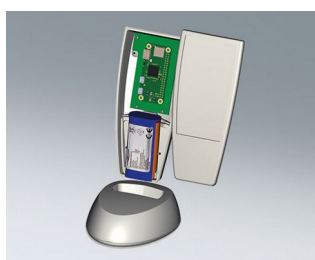

SMART-CASE

Эргономичные, Удобные в Работе Корпуса

Идея полного воплощения требований эргономики в пластмассовом корпусе стала отправной точкой разработки семейства SMART-CASE.

- эргономичный дизайн для максимального удобства пользователя
- идеально подходят для пультов дистанционного управления, с кабелем или на батарейках (AAA, AA, 9 В или круглая батарейка 12 В)
- исполнения с кабельным вводом (размеры M, L и XL)
- углублённая область для защиты плёночной клавиатуры
- АБС (UL 94 HB); корпуса SMART-CASE также поставляются из плексигласа, проницаемого для ИК излучения
- степень защиты до IP65: размеры L и XL с уплотнительной прокладкой и без батарейного отсека
- прижимы и держатели для надёжного размещения прибора (аксессуары)
- базы M, L и XL для настольных применений
- монтажные бобышки и выступы для крепления плат и компонентов
- 4 базовых размера