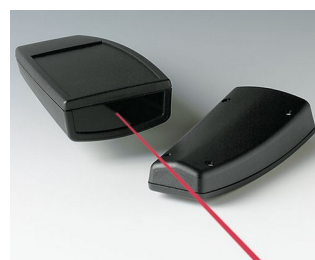

SMART-CASE

Эргономичные, Удобные в Работе Корпуса

Идея полного воплощения требований эргономики в пластмассовом корпусе стала отправной точкой разработки семейства SMART-CASE.

- эргономичный дизайн для максимального удобства пользователя
- идеально подходят для пультов дистанционного управления, с кабелем или на батарейках (AAA, AA, 9 В или круглая батарейка 12 В)
- исполнения с кабельным вводом (размеры M, L и XL)
- углублённая область для защиты плёночной клавиатуры
- АБС (UL 94 HB); корпуса SMART-CASE также поставляются из плексигласа, проницаемого для ИК излучения
- степень защиты до IP65: размеры L и XL с уплотнительной прокладкой и без батарейного отсека
- прижимы и держатели для надёжного размещения прибора (аксессуары)
- базы M, L и XL для настольных применений
- монтажные бобышки и выступы для крепления плат и компонентов
- 4 базовых размера