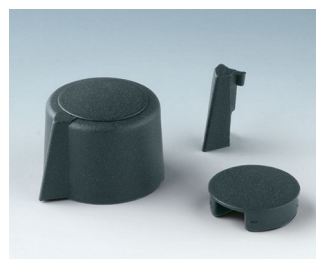

COM-KNOBS

Современная Система с Цанговой Втулкой

Эстетический дизайн, современные пастельные оттенки и надежное цанговое крепление – главные особенности ручек COM-KNOBS. Эти привлекательные регулировочные ручки обеспечат Вашему прибору первоклассный внешний вид.

- современные инновационные регулировочные ручки
- крышка с хромированным покрытием с классным металлическим эффектом (для ручек диаметром от 23 до 40 мм)
- надёжная система крепления на основе цанговой втулки
- удобное крепление спереди с надёжным закреплением на вале
- с/без паза для размещения указателя
- защёлкивающиеся колпачки с/без углубления для пальца (для удобной регулировки) (для ручек диаметром от 40 до 50 мм)
- подходят для установки циферблатов, дисков, меток и крышек гайки
- дизайн, похожий на ручки TOP-KNOBS, обеспечит Вам сохранение единого стиля при использовании этих двух типов ручек
- современные пастельные оттенки

размеры ручек   отверстие под вал

∅ 16, 20, 23 мм	4 мм, 6 мм, 1/4"
∅ 31 мм	6 мм, 1/4"
∅ 40, 50 мм	6 мм, 8 мм