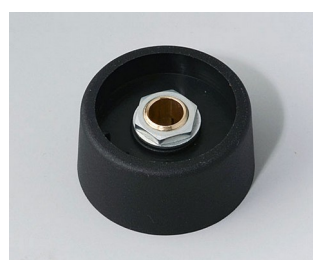

A3131639
Ручка COM-KNOB 31, без углубления
ПА 6
nero
31x16mm 1/4"