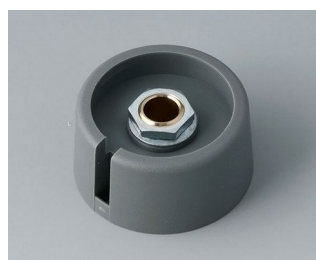

A3020069
Ручка COM-KNOB 20, с углублением ПА 6 nero
20x16mm 6mm

A3020638
Ручка COM-KNOB 20, с углублением ПА 6 вулкан
20x16mm 1/4"

A3020639
Ручка COM-KNOB 20, с углублением ПА 6 nero
20x16mm 1/4"

COM-KNOBS

A3023048
Ручка COM-KNOB 23, с углублением
ПА 6
вулкан
23x16mm 4mm

A3023049
Ручка COM-KNOB 23, с углублением
ПА 6
неро
23x16mm 4mm

A3023068
Ручка COM-KNOB 23, с углублением
ПА 6
вулкан
23x16mm 6mm

A3023069
Ручка COM-KNOB 23, с углублением
ПА 6
неро
23x16mm 6mm

A3023638
Ручка COM-KNOB 23, с углублением
ПА 6
вулкан
23x16mm 1/4"

A3023639
Ручка COM-KNOB 23, с углублением
ПА 6
неро
23x16mm 1/4"

A3031068
Ручка COM-KNOB 31, с углублением
ПА 6
вулкан
31x16mm 6mm

A3031069
Ручка COM-KNOB 31, с углублением
ПА 6
неро
31x16mm 6mm