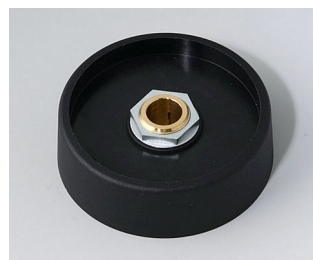

A3150089
Ручка COM-KNOB 50, без углубления
ПА 6
nero
50x16mm 8mm