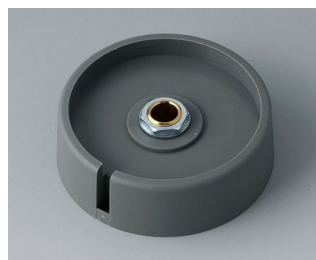

A3050068
Ручка COM-KNOB 50, с углублением
ПА 6
вулкан
50x16mm 6mm