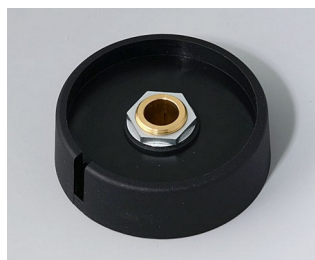

A3031638
Ручка COM-KNOB 31, с углублением
ПА 6
вулкан
31x16mm 1/4"

A3031639
Ручка COM-KNOB 31, с углублением
ПА 6
неро
31x16mm 1/4"

A3040068
Ручка COM-KNOB 40, с углублением
ПА 6
вулкан
40x16mm 6mm

A3040069
Ручка COM-KNOB 40, с углублением
ПА 6
неро
40x16mm 6mm

A3040088
Ручка COM-KNOB 40, с углублением
ПА 6
вулкан
40x16mm 8mm

A3040089
Ручка COM-KNOB 40, с углублением
ПА 6
неро
40x16mm 8mm

A3050068
Ручка COM-KNOB 50, с углублением
ПА 6
вулкан
50x16mm 6mm

A3050069
Ручка COM-KNOB 50, с углублением
ПА 6
неро
50x16mm 6mm

COM-KNOBS

A3050088
Ручка COM-KNOB 50, с
углублением
ПА 6
вулкан
50x16mm 8mm

A3050089
Ручка COM-KNOB 50, с
углублением
ПА 6
неро
50x16mm 8mm

A3116048
Ручка COM-KNOB 16, без
углубления
ПА 6
вулкан
16x16mm 4mm