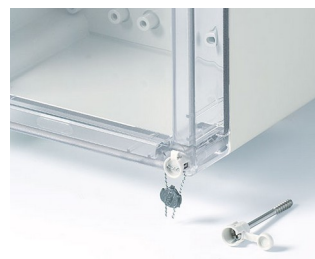

## Надёжные Промышленные Корпуса

Корпуса для разнообразных задач в электронной и электротехнической отраслях: от клемных коробок до электронных приборов.

- девять базовых размеров и несколько градаций по высоте
- глянцевые поверхности
- два стандартных материала: АБС (UL 94 HB) или ПК (V-2); корпуса, у которых обе части изготовлены из поликарбоната, соответствуют классу UL 94 5V (лучше, чем V-0), хотя материал имеет только классификацию V-2
- высокая степень защиты IP66/67; интегрированная в верхнюю часть уплотнительная прокладка
- высокая удароустойчивость IK07 (АБС) и IK08 (ПК)
- верхняя часть прозрачная или непрозрачная
- сборка с помощью рациональных поворотных замков из нержавеющей стали
- углублённая рабочая область для защиты плёночной клавиатуры
- настенный монтаж непосредственный или с помощью монтажных ушек; внутренние петли (аксессуары)
- набор для опломбирования (аксессуары)
- DIN-рейки и монтажные панели для индивидуального размещения компонентов
- монтаж плат и компонентов с помощью монтажных бобышек, DIN-реек или монтажных панелей