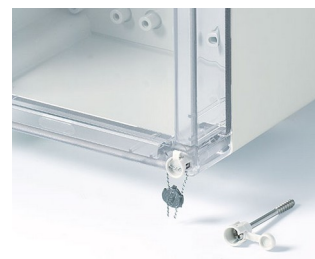

IN-BOX

Надёжные Промышленные Корпуса

Корпуса для разнообразных задач в электронной и электротехнической отраслях: от клемных коробок до электронных приборов.

- девять базовых размеров и несколько градаций по высоте
- глянцевые поверхности
- два стандартных материала: АБС (UL 94 HB) или ПК (V-2); корпуса, у которых обе части изготовлены из поликарбоната, соответствуют классу UL 94 5V (лучше, чем V-0), хотя материал имеет только классификацию V-2
- высокая степень защиты IP66/67; интегрированная в верхнюю часть уплотнительная прокладка
- высокая удароустойчивость IK07 (АБС) и IK08 (ПК)
- верхняя часть прозрачная или непрозрачная
- сборка с помощью рациональных поворотных замков из нержавеющей стали
- углублённая рабочая область для защиты плёночной клавиатуры
- настенный монтаж непосредственный или с помощью монтажных ушек; внутренние петли (аксессуары)
- набор для опломбирования (аксессуары)
- DIN-рейки и монтажные панели для индивидуального размещения компонентов
- монтаж плат и компонентов с помощью монтажных бобышек, DIN-реек или монтажных панелей