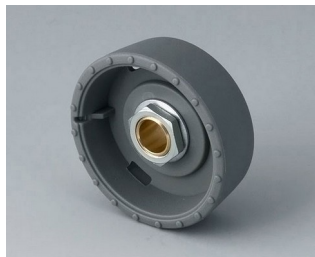

STAR-KNOBS

B8133638
Ручка STAR-KNOB 33, с
выступами
ПА 6
вулкан
33x14mm 1/4"