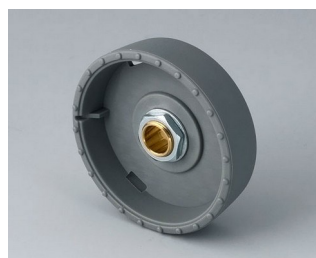

B8141068
Ручка STAR-KNOB 41, с
выступами
ПА 6
вулкан
41x14mm 6mm