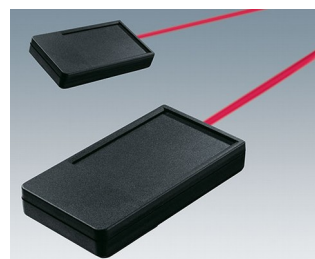

# DATEC-POCKET-BOX

## Компактные Ручные Корпуса

Семейство DATEC-POCKET-BOX – это корпуса карманного размера, отличающиеся замечательной функциональностью в сочетании с минимальными размерами и прочностью.

- тонкая конструкция для удобного удержания
- плоские поверхности обеспечивают легкость доработки
- батарейные отсеки под батарейки N, AA, AAA и 9 В
- стандартные исполнения с установленной прокладкой обеспечивают высокую степень защиты от попадания пыли и воды
- углублённая область для защиты плёночной клавиатуры
- три размера, два цвета
- АБС (UL 94 HB) или плексиглас, прозрачный для ИК-излучения (UL 94 HB); гладкая передняя поверхность у исполнений из плексигласа обеспечивает дополнительную прозрачность для ИК-излучения (размеры M/L)
- напоясная/накарманная клипса (аксессуары)
- монтажные бобышки для крепления плат