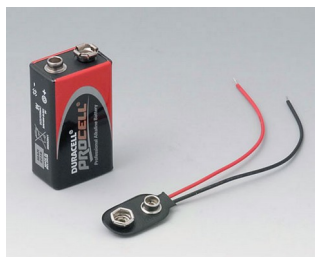

Аксессуары - для батареек

A9160003
Контактная колодка, 1 x 9 В