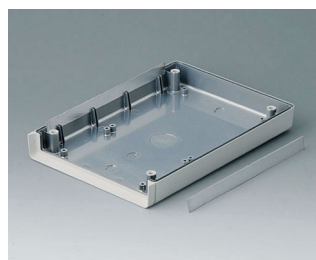

A9113150
Контактные полоски V, O, G 190
Алюминий