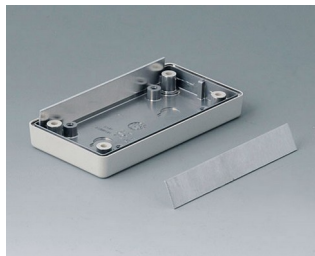

A9160003
Контактная колодка, 1 x 9 В

A9190013
Набор батарейных контактов, 4 x AA
Сталь
никелированный

A9190014
Набор батарейных контактов, 2 x AA
Сталь
никелированный

A9250250
Батарейная прокладка
Пенополиэтилен
50x25x4mm

SHELL-TYPE CASE

Аксессуары - для защиты

A9104073
Контактные полоски V, G 85
Алюминий

A9104250
Набор уплотнительных прокладок G 85

A9106095
Контактные полоски V, G 110
Алюминий

A9106352
Набор уплотнительных прокладок G 110