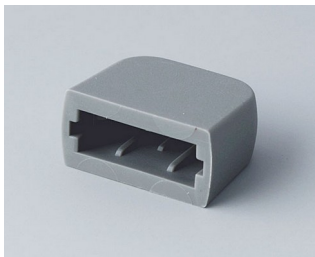

# ЗАЩИТНЫЕ ПРИСПОСОБЛЕНИЯ ДЛЯ USB

**OKW**  
GEHÄUSE  
SYSTEME

Для защиты неиспользуемой розетки или вилки разъема USB от попадания посторонних предметов.

## Исполнения

**A9320008**  
Колпачок для разъема USB  
ТПЭ  
вулкан

**A9320107**  
Панель с крышкой для  
разъема  
USB  
ПП  
белый RAL 9002  
35x13mm

**A9320207**  
Панель с крышкой для  
разъема Mini-USB  
ПП  
белый RAL 9002  
29,5x8,5mm