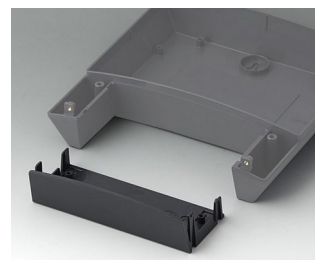

B3318918
Дополнительная секция 180
АСА+ПК (UL 94 V-0)
лава